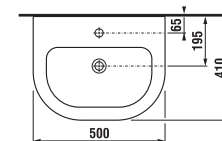

Odporúčaná výška pre inštaláciu detského umývadla je 60cm.
Prispôbte výšku inštalovaného umývadla veku detí.