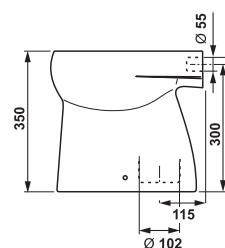

detský závesný klozet

závesné vyhotovenie detského klozetu je možné objednať zo sortimentu LAUFEN Flora Kids 8.2003.1.000.000.1 za cenu 162,79 € bez DPH.