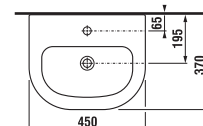

Odporúčaná výška pre inštaláciu detského umývadla je 60cm.
Prispôbte výšku inštalovaného umývadla veku detí.