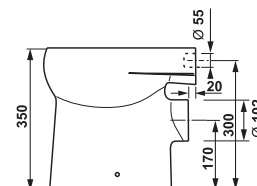

detský závesný klozet

závesné vyhotovenie detského klozetu je možné objednať zo sortimentu LAUFEN Flora Kids 8.2003.1.000.000.1 za cenu 162,79 € bez DPH.