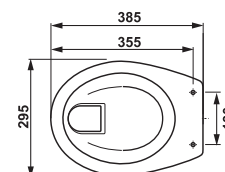

detský závesný klozet

závesné vyhotovenie detského klozetu je možné objednať zo sortimentu LAUFEN Flora Kids 8.2003.1.000.000.1 za cenu 162,79 € bez DPH.