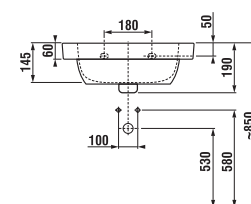

Odporúčaná výška pre inštaláciu detského umývadla je 60cm.
Prispôbte výšku inštalovaného umývadla veku detí.