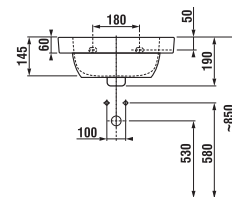

Odporúčaná výška pre inštaláciu detského umývadla je 60cm.
Prispôbte výšku inštalovaného umývadla veku detí.