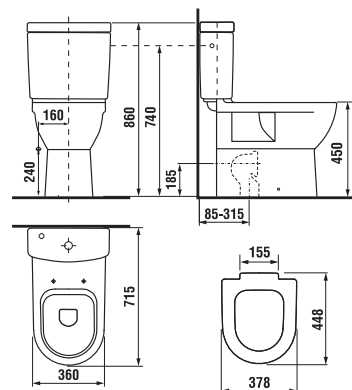

kombiklozet MIO so zvýšenou výškou

50 cm

Číslo výrobku	Popis výrobku	Napúšťanie	Splach. mech. súčasťou	Odpad	Inštalácia súprava súčasťou	Cena biela	Cena farba
8.2471.6.xxx.000.1	zvýšená WC misa Mio, sedacia výška 50cm			x	x	161,13 €	193,35 €
8.2771.2.xxx.241.1	WC nádržka Mio	x	x			93,63 €	112,39 €
8.2771.3.xxx.242.1	WC nádržka Mio		x			93,63 €	112,39 €
Objednat zvlášť:						Cena biela	Cena farba
8.9271.1.3xx.000.1	duroplastová WC doska s poklopom Mio s antibakteriálnou úpravou, rýchloupínacie príchytky					44,89 €	53,92 €
8.9271.2.3xx.000.1	duroplastová WC doska s poklopom Mio s antibakteriálnou úpravou, so spomaľovacím mechanizmom SLOWCLOSE, rýchloupínacie ocelové príchytky					66,27 €	79,53 €
8.9902.5.000.000.1	odpadové koleno VARIO pre vzdialenosť 220-350 mm					55,96 €	
8.9009.2.000.000.1	odpadové koleno VARIO pre vzdialenosť 70-220 mm					54,81 €	

kombiklozet so zvýšenou výškou

46 cm

Číslo výrobku	Popis výrobku	Napúšťanie	Splach. mech. súčasťou	Odpad	Inštalácia súprava súčasťou	Cena biela	Cena farba
8.2471.7.xxx.000.1	WC misa Mio, výška 46 cm			x	x	161,13 €	193,35 €
8.2771.2.xxx.241.1	WC nádržka Mio	x	x			93,63 €	112,39 €
8.2771.3.xxx.242.1	WC nádržka Mio		x			93,63 €	112,39 €
Objednat zvlášť:						Cena biela	Cena farba
8.9271.1.3xx.000.1	duroplastová WC doska s poklopom Mio s antibakteriálnou úpravou, rýchloupínacie ocelové príchytky					44,89 €	53,92 €
8.9271.2.3xx.000.1	duroplastová WC doska s poklopom Mio s antibakteriálnou úpravou, so spomaľovacím mechanizmom SLOWCLOSE, rýchloupínacie ocelové príchytky					66,27 €	79,53 €
8.9902.5.000.000.1	odpadové koleno VARIO pre vzdialenosť 220-350 mm					55,96 €	
8.9009.2.000.000.1	odpadové koleno VARIO pre vzdialenosť 70-220 mm					54,81 €	