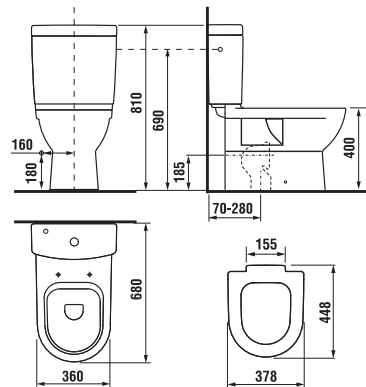

kombiklozet MIO

42 cm

Číslo výrobku	Popis výrobku	Napúšťanie	Splach. mech. súčasťou	Odpad	Inštalácia súprava súčasťou	Cena biela	Cena farba
8.2371.6.xxx.000.1	WC misa Mio, sedacia výška 42cm			x	x	109,94 €	131,91 €
8.2771.2.xxx.241.1	WC nádržka Mio	x	x			93,63 €	112,39 €
8.2771.3.xxx.242.1	WC nádržka Mio		x			93,63 €	112,39 €
Objednat zvlášť						Cena biela	Cena farba
8.9271.1.3xx.000.1	duroplastová WC doska s poklopom Mio s antibakteriálnou úpravou, rýchloupínacie ocelové príchytky					44,89 €	53,92 €
8.9271.2.3xx.000.1	duroplastová WC doska s poklopom Mio s antibakteriálnou úpravou, so spomaľovacím mechanizmom SLOWCLOSE, rýchloupínacie ocelové príchytky					66,27 €	79,53 €
8.9902.5.000.000.1	odpadové koleno VARIO pre vzdialenosť 220-350 mm					55,96 €	
8.9009.2.000.000.1	odpadové koleno VARIO pre vzdialenosť 70-220 mm					54,81 €	

kombiklozet MIO so zvýšenou výškou

50 cm

Číslo výrobku	Popis výrobku	Napúšťanie	Splach. mech. súčasťou	Odpad	Inštalácia súprava súčasťou	Cena biela	Cena farba
8.2471.6.xxx.000.1	zvýšená WC misa Mio, sedacia výška 50cm			x	x	161,13 €	193,35 €
8.2771.2.xxx.241.1	WC nádržka Mio	x	x			93,63 €	112,39 €
8.2771.3.xxx.242.1	WC nádržka Mio		x			93,63 €	112,39 €
Objednat zvlášť:						Cena biela	Cena farba
8.9271.1.3xx.000.1	duroplastová WC doska s poklopom Mio s antibakteriálnou úpravou, rýchloupínacie príchytky					44,89 €	53,92 €
8.9271.2.3xx.000.1	duroplastová WC doska s poklopom Mio s antibakteriálnou úpravou, so spomaľovacím mechanizmom SLOWCLOSE, rýchloupínacie ocelové príchytky					66,27 €	79,53 €
8.9902.5.000.000.1	odpadové koleno VARIO pre vzdialenosť 220-350 mm					55,96 €	
8.9009.2.000.000.1	odpadové koleno VARIO pre vzdialenosť 70-220 mm					54,81 €	