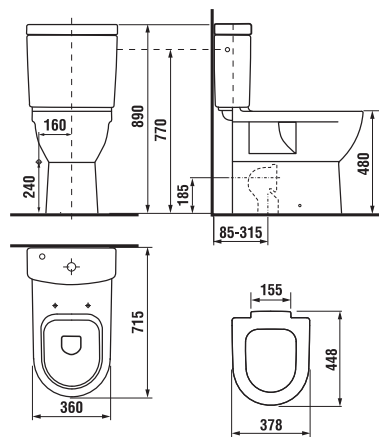

kombiklozet MIO

42 cm

Číslo výrobku	Popis výrobku	Napúšťanie	Splach. mech. súčasťou	Odpad	Inštalácia súprava súčasťou	Cena biela	Cena farba
8.2371.6.xxx.000.1	WC misa Mio, sedacia výška 42cm			x	x	109,94 €	131,91 €
8.2771.2.xxx.241.1	WC nádržka Mio	x	x			93,63 €	112,39 €
8.2771.3.xxx.242.1	WC nádržka Mio		x			93,63 €	112,39 €
Objednat zvlášť						Cena biela	Cena farba
8.9271.1.3xx.000.1	duroplastová WC doska s poklopom Mio s antibakteriálnou úpravou, rýchloupínacie ocelové príchytky					44,89 €	53,92 €
8.9271.2.3xx.000.1	duroplastová WC doska s poklopom Mio s antibakteriálnou úpravou, so spomaľovacím mechanizmom SLOWCLOSE, rýchloupínacie ocelové príchytky					66,27 €	79,53 €
8.9902.5.000.000.1	odpadové koleno VARIO pre vzdialenosť 220-350 mm					55,96 €	
8.9009.2.000.000.1	odpadové koleno VARIO pre vzdialenosť 70-220 mm					54,81 €	

kombiklozet MIO so zvýšenou výškou

50 cm

Číslo výrobku	Popis výrobku	Napúšťanie	Splach. mech. súčasťou	Odpad	Inštalácia súprava súčasťou	Cena biela	Cena farba
8.2471.6.xxx.000.1	zvýšená WC misa Mio, sedacia výška 50cm			x	x	161,13 €	193,35 €
8.2771.2.xxx.241.1	WC nádržka Mio	x	x			93,63 €	112,39 €
8.2771.3.xxx.242.1	WC nádržka Mio		x			93,63 €	112,39 €
Objednat zvlášť:						Cena biela	Cena farba
8.9271.1.3xx.000.1	duroplastová WC doska s poklopom Mio s antibakteriálnou úpravou, rýchloupínacie príchytky					44,89 €	53,92 €
8.9271.2.3xx.000.1	duroplastová WC doska s poklopom Mio s antibakteriálnou úpravou, so spomaľovacím mechanizmom SLOWCLOSE, rýchloupínacie ocelové príchytky					66,27 €	79,53 €
8.9902.5.000.000.1	odpadové koleno VARIO pre vzdialenosť 220-350 mm					55,96 €	
8.9009.2.000.000.1	odpadové koleno VARIO pre vzdialenosť 70-220 mm					54,81 €	