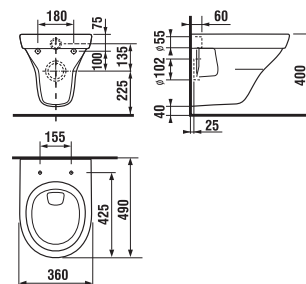

závesný klozet TIGO

Číslo výrobku	Popis výrobku	Cena biela
8.2021.3.000.000.1	závesný klozet Compact, splachovanie 4,5/3 l, uzavretý kruh oplachovania	87,52 €
Objednať zvlášť:		Cena
8.9338.5.300.063.1	duroplastová WC doska s poklopom s antibakteriálnou úpravou, so spomaľovacím mechanizmom SLOWCLOSE, chrómované príchytky	57,08 €
8.9338.4.300.063.1	duroplastová WC doska s poklopom s antibakteriálnou úpravou, nerezové príchytky	24,74 €

Závesný klozet Tigo možno kombinovať s multifunkčnou doskou Multiclin Round značky Roca.

závesný bidet TIGO

Číslo výrobku	Popis výrobku	Cena biela
8.3021.1.000.304.1	závesný bidet, bočné otvory pre prívod vody	95,13 €
8.3021.1.000.302.1	závesný bidet, bez bočných otvorov pre prívod vody	95,13 €
Objednať zvlášť:		Cena
8.9034.9.000.890.1	inštalácia súprava s bielymi krytkami	2,43 €
8.9034.9.000.891.1	inštalácia súprava s chrómovanými krytkami	3,70 €

kombiklozet TIGO

Číslo výrobku	Popis výrobku	Napúšťanie	Cena biela
8.2421.6.000.000.1	WC misa kapotovaná k stene, VARIO odpad, splachovanie 3/4,5 l (pre nádržku 8.2821.2)	x	102,36 €
8.2821.2.000.741.1	WC nádržka, bočný prívod vody, vrátane nádržky proti oroseniu s armatúrou Dual Flush	x	75,72 €
8.2421.6.000.231.1	WC misa kapotovaná k stene, VARIO odpad, splachovanie 3/4,5 l (pre nádržku 8.2821.3)	x	102,36 €
8.2821.3.000.742.1	WC nádržka, spodný prívod vody, bez nádržky proti oroseniu s armatúrou Dual Flush	x	75,72 €
Objednať zvlášť:		Cena	
8.9338.5.300.063.1	duroplastová WC doska s poklopom s antibakteriálnou úpravou, so spomaľovacím mechanizmom SLOWCLOSE, chrómované príchytky		57,08 €
8.9338.4.300.063.1	duroplastová WC doska s poklopom s antibakteriálnou úpravou, nerezové príchytky		24,74 €
8.9009.2.000.000.1	odpadové koleno VARIO pre vzdialenosť 70–220 mm		54,81 €
8.9902.5.000.000.1	odpadové koleno VARIO pre vzdialenosť 220–350 mm		55,96 €