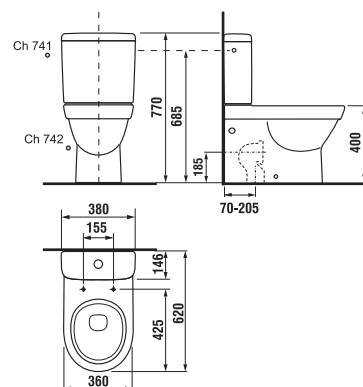

Závesný klozet Tigo možno kombinovať s multifunkčnou doskou Multiclin Round značky Roca.

závesný bidet TIGO

Číslo výrobku	Popis výrobku	Cena biela
8.3021.1.000.304.1	závesný bidet, bočné otvory pre prívod vody	95,13 €
8.3021.1.000.302.1	závesný bidet, bez bočných otvorov pre prívod vody	95,13 €
Objednať zvlášť:		Cena
8.9034.9.000.890.1	inštalácia súprava s bielymi krytkami	2,43 €
8.9034.9.000.891.1	inštalácia súprava s chrómovanými krytkami	3,70 €

kombiklozet TIGO

Číslo výrobku	Popis výrobku	Napúšťanie	Cena biela
8.2421.6.000.000.1	WC misa kapotovaná k stene, VARIO odpad, splachovanie 3/4,5 l (pre nádržku 8.2821.2)	x	102,36 €
8.2821.2.000.741.1	WC nádržka, bočný prívod vody, vrátane nádržky proti oroseniu s armatúrou Dual Flush	x	75,72 €
8.2421.6.000.231.1	WC misa kapotovaná k stene, VARIO odpad, splachovanie 3/4,5 l (pre nádržku 8.2821.3)	x	102,36 €
8.2821.3.000.742.1	WC nádržka, spodný prívod vody, bez nádržky proti oroseniu s armatúrou Dual Flush	x	75,72 €
Objednať zvlášť:		Cena	
8.9338.5.300.063.1	duroplastová WC doska s poklopom s antibakteriálnou úpravou, so spomaľovacím mechanizmom SLOWCLOSE, chrómované príchytky		57,08 €
8.9338.4.300.063.1	duroplastová WC doska s poklopom s antibakteriálnou úpravou, nerezové príchytky		24,74 €
8.9009.2.000.000.1	odpadové koleno VARIO pre vzdialenosť 70–220 mm		54,81 €
8.9902.5.000.000.1	odpadové koleno VARIO pre vzdialenosť 220–350 mm		55,96 €