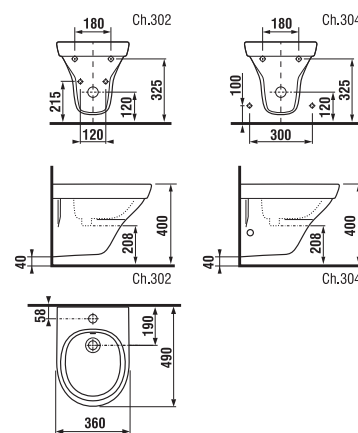

závesný klozet TIGO

Číslo výrobku	Popis výrobku	Cena biela
8.2021.3.000.000.1	závesný klozet Compact, splachovanie 4,5/3 l, uzavretý kruh oplachovania	87,52 €
Objednať zvlášť:		Cena
8.9338.5.300.063.1	duroplastová WC doska s poklopom s antibakteriálnou úpravou, so spomaľovacím mechanizmom SLOWCLOSE, chrómované príchytky	57,08 €
8.9338.4.300.063.1	duroplastová WC doska s poklopom s antibakteriálnou úpravou, nerezové príchytky	24,74 €

Závesný klozet Tigo možno kombinovať s multifunkčnou doskou Multiclin Round značky Roca.

závesný bidet TIGO

Číslo výrobku	Popis výrobku	Cena biela
8.3021.1.000.304.1	závesný bidet, bočné otvory pre prívod vody	95,13 €
8.3021.1.000.302.1	závesný bidet, bez bočných otvorov pre prívod vody	95,13 €
Objednať zvlášť:		Cena
8.9034.9.000.890.1	inštalácia súprava s bielymi krytkami	2,43 €
8.9034.9.000.891.1	inštalácia súprava s chrómovanými krytkami	3,70 €

kombiklozet TIGO

Číslo výrobku	Popis výrobku	Napúšťanie	Cena biela
8.2421.6.000.000.1	WC misa kapotovaná k stene, VARIO odpad, splachovanie 3/4,5 l (pre nádržku 8.2821.2)	x	102,36 €
8.2821.2.000.741.1	WC nádržka, bočný prívod vody, vrátane nádržky proti oroseniu s armatúrou Dual Flush	x	75,72 €
8.2421.6.000.231.1	WC misa kapotovaná k stene, VARIO odpad, splachovanie 3/4,5 l (pre nádržku 8.2821.3)	x	102,36 €
8.2821.3.000.742.1	WC nádržka, spodný prívod vody, bez nádržky proti oroseniu s armatúrou Dual Flush	x	75,72 €
Objednať zvlášť:		Cena	
8.9338.5.300.063.1	duroplastová WC doska s poklopom s antibakteriálnou úpravou, so spomaľovacím mechanizmom SLOWCLOSE, chrómované príchytky		57,08 €
8.9338.4.300.063.1	duroplastová WC doska s poklopom s antibakteriálnou úpravou, nerezové príchytky		24,74 €
8.9009.2.000.000.1	odpadové koleno VARIO pre vzdialenosť 70–220 mm		54,81 €
8.9902.5.000.000.1	odpadové koleno VARIO pre vzdialenosť 220–350 mm		55,96 €