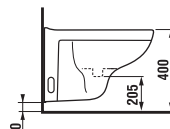

8.3038.1.000.304.1

8.3038.1.000.302.1

skrátенý závesný klozet

Číslo výrobku	Popis výrobku	Cena
8.2338.2.000.000.1	závesný klozet Lyra plus Compact, hlboké splachovanie, dĺžka iba 49 cm!!!	82,33 €
Objednať zvlášť:		Cena
8.9338.4.300.063.1	duroplastová WC doska s poklopom s antibakteriálnou úpravou, príchytky z nerez	24,74 €
8.9338.5.300.000.1	duroplastová WC doska s poklopom pre závesné klozety s antibakteriálnou úpravou, so spomaľovacím mechanizmom SLOWCLOSE, príchytky z nerez	47,58 €
8.9338.7.000.000.1	termoplastová WC doska s poklopom pre závesné klozety, plastové príchytky	16,85 €