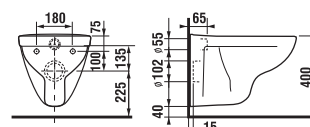

závesný bidet

Číslo výrobku	Popis výrobku	Cena
8.3038.1.000.304.1	závesný bidet	85,20 €
8.3038.1.000.302.1	závesný bidet, bez bočných otvorov pre prívod vody	85,20 €
Objednať zvlášť:		Cena
8.9034.9.000.890.1	inštalačná súprava s bielymi krytkami	2,43 €
8.9034.9.000.891.1	inštalačná súprava s chrómovanými krytkami	3,70 €

8.3038.1.000.304.1

8.3038.1.000.302.1

skrátенý závesný klozet

Číslo výrobku	Popis výrobku	Cena
8.2338.2.000.000.1	závesný klozet Lyra plus Compact, hlboké splachovanie, dĺžka iba 49 cm!!!	82,33 €
Objednať zvlášť:		Cena
8.9338.4.300.063.1	duroplastová WC doska s poklopom s antibakteriálnou úpravou, príchytky z nerez	24,74 €
8.9338.5.300.000.1	duroplastová WC doska s poklopom pre závesné klozety s antibakteriálnou úpravou, so spomaľovacím mechanizmom SLOWCLOSE, príchytky z nerez	47,58 €
8.9338.7.000.000.1	termoplastová WC doska s poklopom pre závesné klozety, plastové príchytky	16,85 €

závesný klozet

Číslo výrobku	Popis výrobku	Cena
8.2338.0.000.000.1	závesný klozet Lyra plus, hlboké splachovanie	69,91 €
Objednať zvlášť:		Cena
8.9338.4.300.063.1	duroplastová WC doska s poklopom pre závesné klozety s antibakteriálnou úpravou pre závesné klozety, príchytky z nerez	24,74 €
8.9338.5.300.000.1	duroplastová WC doska s poklopom pre závesné klozety s antibakteriálnou úpravou, so spomaľovacím mechanizmom SLOWCLOSE, príchytky z nerez	47,58 €
8.9338.7.000.000.1	termoplastová WC doska s poklopom pre závesné klozety, plastové príchytky	16,85 €

duroplastová WC doska