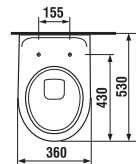

závesný bidet

Číslo výrobku	Popis výrobku	Cena
8.3038.1.000.304.1	závesný bidet	85,20 €
8.3038.1.000.302.1	závesný bidet, bez bočných otvorov pre prívod vody	85,20 €
Objednať zvlášť:		Cena
8.9034.9.000.890.1	inštalačná súprava s bielymi krytkami	2,43 €
8.9034.9.000.891.1	inštalačná súprava s chrómovanými krytkami	3,70 €

8.3038.1.000.304.1

8.3038.1.000.302.1

skrátенý závesný klozet

Číslo výrobku	Popis výrobku	Cena
8.2338.2.000.000.1	závesný klozet Lyra plus Compact, hlboké splachovanie, dĺžka iba 49 cm!!!	82,33 €
Objednať zvlášť:		Cena
8.9338.4.300.063.1	duroplastová WC doska s poklopom s antibakteriálnou úpravou, príchytky z nerez	24,74 €
8.9338.5.300.000.1	duroplastová WC doska s poklopom pre závesné klozety s antibakteriálnou úpravou, so spomaľovacím mechanizmom SLOWCLOSE, príchytky z nerez	47,58 €
8.9338.7.000.000.1	termoplastová WC doska s poklopom pre závesné klozety, plastové príchytky	16,85 €

závesný klozet

Číslo výrobku	Popis výrobku	Cena
8.2338.0.000.000.1	závesný klozet Lyra plus, hlboké splachovanie	69,91 €
Objednať zvlášť:		Cena
8.9338.4.300.063.1	duroplastová WC doska s poklopom pre závesné klozety s antibakteriálnou úpravou pre závesné klozety, príchytky z nerez	24,74 €
8.9338.5.300.000.1	duroplastová WC doska s poklopom pre závesné klozety s antibakteriálnou úpravou, so spomaľovacím mechanizmom SLOWCLOSE, príchytky z nerez	47,58 €
8.9338.7.000.000.1	termoplastová WC doska s poklopom pre závesné klozety, plastové príchytky	16,85 €

duroplastová WC doska