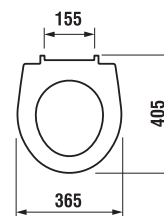

Duroplastová WC doska pre kombiklozety