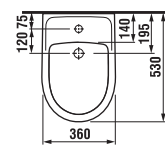

8.3038.1.000.304.1

8.3038.1.000.302.1

skrátенý závesný klozet

Číslo výrobku	Popis výrobku	Cena
8.2338.2.000.000.1	závesný klozet Lyra plus Compact, hlboké splachovanie, dĺžka iba 49 cm!!!	82,33 €
Objednať zvlášť:		Cena
8.9338.4.300.063.1	duroplastová WC doska s poklopom s antibakteriálnou úpravou, príchytky z nerez	24,74 €
8.9338.5.300.000.1	duroplastová WC doska s poklopom pre závesné klozety s antibakteriálnou úpravou, so spomaľovacím mechanizmom SLOWCLOSE, príchytky z nerez	47,58 €
8.9338.7.000.000.1	termoplastová WC doska s poklopom pre závesné klozety, plastové príchytky	16,85 €