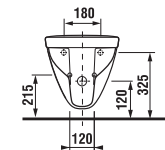

8.3038.1.000.304.1

8.3038.1.000.302.1

skrátенý závesný klozet

Číslo výrobku	Popis výrobku	Cena
8.2338.2.000.000.1	závesný klozet Lyra plus Compact, hlboké splachovanie, dĺžka iba 49 cm!!!	82,33 €
Objednať zvlášť:		Cena
8.9338.4.300.063.1	duroplastová WC doska s poklopom s antibakteriálnou úpravou, príchytky z nerez	24,74 €
8.9338.5.300.000.1	duroplastová WC doska s poklopom pre závesné klozety s antibakteriálnou úpravou, so spomaľovacím mechanizmom SLOWCLOSE, príchytky z nerez	47,58 €
8.9338.7.000.000.1	termoplastová WC doska s poklopom pre závesné klozety, plastové príchytky	16,85 €