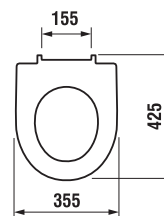

Duroplastová WC doska pre závesné klozety