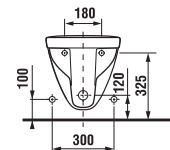

8.3038.1.000.304.1

8.3038.1.000.302.1

skrátенý závesný klozet

Číslo výrobku	Popis výrobku	Cena
8.2338.2.000.000.1	závesný klozet Lyra plus Compact, hlboké splachovanie, dĺžka iba 49 cm!!!	82,33 €
Objednať zvlášť:		Cena
8.9338.4.300.063.1	duroplastová WC doska s poklopom s antibakteriálnou úpravou, príchytky z nerez	24,74 €
8.9338.5.300.000.1	duroplastová WC doska s poklopom pre závesné klozety s antibakteriálnou úpravou, so spomaľovacím mechanizmom SLOWCLOSE, príchytky z nerez	47,58 €
8.9338.7.000.000.1	termoplastová WC doska s poklopom pre závesné klozety, plastové príchytky	16,85 €