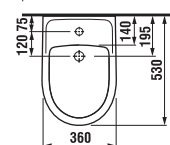

závesný bidet

Číslo výrobku	Popis výrobku	Cena
8.3038.1.000.304.1	závesný bidet	85,20 €
8.3038.1.000.302.1	závesný bidet, bez bočných otvorov pre prívod vody	85,20 €
Objednať zvlášť:		Cena
8.9034.9.000.890.1	inštalačná súprava s bielymi krytkami	2,43 €
8.9034.9.000.891.1	inštalačná súprava s chrómovanými krytkami	3,70 €

8.3038.1.000.304.1

8.3038.1.000.302.1

skrátенý závesný klozet

Číslo výrobku	Popis výrobku	Cena
8.2338.2.000.000.1	závesný klozet Lyra plus Compact, hlboké splachovanie, dĺžka iba 49 cm!!!	82,33 €
Objednať zvlášť:		Cena
8.9338.4.300.063.1	duroplastová WC doska s poklopom s antibakteriálnou úpravou, príchytky z nerez	24,74 €
8.9338.5.300.000.1	duroplastová WC doska s poklopom pre závesné klozety s antibakteriálnou úpravou, so spomaľovacím mechanizmom SLOWCLOSE, príchytky z nerez	47,58 €
8.9338.7.000.000.1	termoplastová WC doska s poklopom pre závesné klozety, plastové príchytky	16,85 €