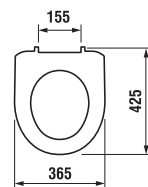

Duroplastová WC doska pre závesné klozety

Duroplastová WC doska pre kombiklozety

termoplastová WC doska

Číslo výrobku	Popis výrobku	Cena
8.9338.7.000.000.1	termoplastová WC doska s poklopom pre závesné klozety, plastové príchytky	16,85 €
8.9338.3.000.000.1	termoplastová WC doska s poklopom pre kombiklozety, plastové príchytky	16,85 €