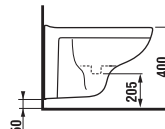

8.3038.1.000.304.1

8.3038.1.000.302.1

skrátенý závesný klozet

Číslo výrobku	Popis výrobku	Cena
8.2338.2.000.000.1	závesný klozet Lyra plus Compact, hlboké splachovanie, dĺžka iba 49 cm!!!	82,33 €
Objednať zvlášť:		Cena
8.9338.4.300.063.1	duroplastová WC doska s poklopom s antibakteriálnou úpravou, príchytky z nerez	24,74 €
8.9338.5.300.000.1	duroplastová WC doska s poklopom pre závesné klozety s antibakteriálnou úpravou, so spomaľovacím mechanizmom SLOWCLOSE, príchytky z nerez	47,58 €
8.9338.7.000.000.1	termoplastová WC doska s poklopom pre závesné klozety, plastové príchytky	16,85 €