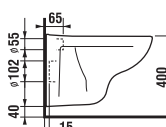

závesný bidet

Číslo výrobku	Popis výrobku	Cena
8.3038.1.000.304.1	závesný bidet	85,20 €
8.3038.1.000.302.1	závesný bidet, bez bočných otvorov pre prívod vody	85,20 €
Objednať zvlášť:		Cena
8.9034.9.000.890.1	inštalačná súprava s bielymi krytkami	2,43 €
8.9034.9.000.891.1	inštalačná súprava s chrómovanými krytkami	3,70 €

8.3038.1.000.304.1

8.3038.1.000.302.1

skrátенý závesný klozet

Číslo výrobku	Popis výrobku	Cena
8.2338.2.000.000.1	závesný klozet Lyra plus Compact, hlboké splachovanie, dĺžka iba 49 cm!!!	82,33 €
Objednať zvlášť:		Cena
8.9338.4.300.063.1	duroplastová WC doska s poklopom s antibakteriálnou úpravou, príchytky z nerez	24,74 €
8.9338.5.300.000.1	duroplastová WC doska s poklopom pre závesné klozety s antibakteriálnou úpravou, so spomaľovacím mechanizmom SLOWCLOSE, príchytky z nerez	47,58 €
8.9338.7.000.000.1	termoplastová WC doska s poklopom pre závesné klozety, plastové príchytky	16,85 €

závesný klozet

Číslo výrobku	Popis výrobku	Cena
8.2338.0.000.000.1	závesný klozet Lyra plus, hlboké splachovanie	69,91 €
Objednať zvlášť:		Cena
8.9338.4.300.063.1	duroplastová WC doska s poklopom pre závesné klozety s antibakteriálnou úpravou pre závesné klozety, príchytky z nerez	24,74 €
8.9338.5.300.000.1	duroplastová WC doska s poklopom pre závesné klozety s antibakteriálnou úpravou, so spomaľovacím mechanizmom SLOWCLOSE, príchytky z nerez	47,58 €
8.9338.7.000.000.1	termoplastová WC doska s poklopom pre závesné klozety, plastové príchytky	16,85 €

duroplastová WC doska