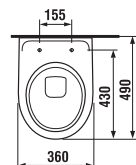

8.3038.1.000.304.1

8.3038.1.000.302.1

skrátенý závesný klozet

Číslo výrobku	Popis výrobku	Cena
8.2338.2.000.000.1	závesný klozet Lyra plus Compact, hlboké splachovanie, dĺžka iba 49 cm!!!	82,33 €
Objednať zvlášť:		Cena
8.9338.4.300.063.1	duroplastová WC doska s poklopom s antibakteriálnou úpravou, príchytky z nerez	24,74 €
8.9338.5.300.000.1	duroplastová WC doska s poklopom pre závesné klozety s antibakteriálnou úpravou, so spomaľovacím mechanizmom SLOWCLOSE, príchytky z nerez	47,58 €
8.9338.7.000.000.1	termoplastová WC doska s poklopom pre závesné klozety, plastové príchytky	16,85 €