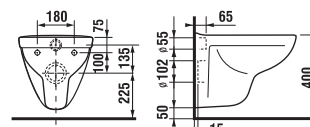

8.3038.1.000.304.1

8.3038.1.000.302.1

skrátенý závesný klozet

Číslo výrobku	Popis výrobku	Cena
8.2338.2.000.000.1	závesný klozet Lyra plus Compact, hlboké splachovanie, dĺžka iba 49 cm!!!	82,33 €
Objednať zvlášť:		Cena
8.9338.4.300.063.1	duroplastová WC doska s poklopom s antibakteriálnou úpravou, príchytky z nerez	24,74 €
8.9338.5.300.000.1	duroplastová WC doska s poklopom pre závesné klozety s antibakteriálnou úpravou, so spomaľovacím mechanizmom SLOWCLOSE, príchytky z nerez	47,58 €
8.9338.7.000.000.1	termoplastová WC doska s poklopom pre závesné klozety, plastové príchytky	16,85 €