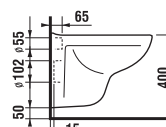

8.3038.1.000.304.1

8.3038.1.000.302.1

skrátенý závesný klozet

Číslo výrobku	Popis výrobku	Cena
8.2338.2.000.000.1	závesný klozet Lyra plus Compact, hlboké splachovanie, dĺžka iba 49 cm!!!	82,33 €
Objednať zvlášť:		Cena
8.9338.4.300.063.1	duroplastová WC doska s poklopom s antibakteriálnou úpravou, príchytky z nerez	24,74 €
8.9338.5.300.000.1	duroplastová WC doska s poklopom pre závesné klozety s antibakteriálnou úpravou, so spomaľovacím mechanizmom SLOWCLOSE, príchytky z nerez	47,58 €
8.9338.7.000.000.1	termoplastová WC doska s poklopom pre závesné klozety, plastové príchytky	16,85 €