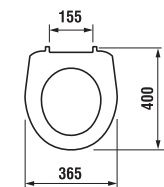

Termoplastová WC doska pre kombiklozety