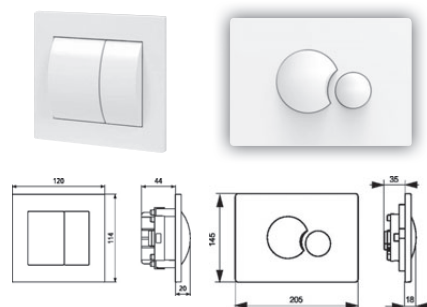

závesný klozet Olymp s predĺženou dĺžkou

Číslo výrobku	Popis výrobku	Cena biela	Cena farba
8.2064.2.xxx.000.1	závesný klozet s hlbokým splachovaním, dĺžka 70 cm	127,07 €	152,49 €

Objednať zvlášť:

	Cena
8.9328.2.300.000.1 duroplastová WC doska bez poklopu, s antibakteriálnou úpravou, plastové prichytky	18,68 €
8.9328.2.300.063.1 duroplastová WC doska bez poklopu, s antibakteriálnou úpravou, ocelové prichytky	20,67 €
8.9011.0.000.000.1 predĺžovacia prírodná rúrka (1 m Ø 45 mm) pre pripojenie závesného WC k štandardným vstavaným konštrukciám	10,85 €

WC SYSTEM HANDICAP - PACK

NOVINKA

Číslo výrobku	Popis výrobku	Cena
8.9465.8.000.000.1	BASIC WC SYSTEM HANDICAP - PACK - balíček - podmietský modul pre obmurovanie + splachovacie tlačidlo + oddialené tlačidlo - pre závesné klozety - pre namontovanie na stenu s nutnosťou obmurovania - splachovacie tlačidlo + oddialené tlačidlo súčasťou dodávky	220,94 €
8.9465.9.000.000.1	WC SYSTEM HANDICAP - PACK - balíček - podmietský modul pre zabudovanie suchým procesom + splachovacie tlačidlo + oddialené tlačidlo - pre závesné klozety - splachovacie tlačidlo + oddialené tlačidlo súčasťou dodávky	245,52 €