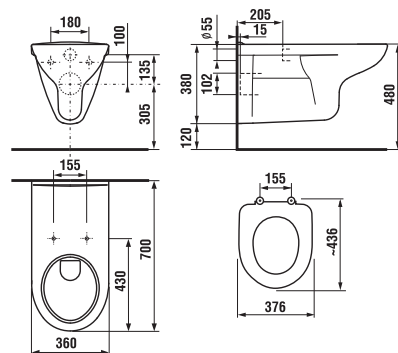

Náhradné diely:

Číslo výrobku	Popis výrobku	Napúšťanie	Cena biela	Cena farba
8.9135.3.000.000.1	napúšťací ventil	x	10,08 €	
8.9135.4.000.000.1	napúšťací ventil		10,09 €	
8.9136.3.000.000.1	tlačidlo D2D		2,23 €	
8.9136.2.000.000.1	vypúšťací ventil D2D		7,76 €	
8.2761.2.xxx.000.1	WC nádržka	x	55,70 €	66,88 €
8.2761.3.xxx.000.1	WC nádržka		55,70 €	66,88 €
8.9175.3.000.000.1	inštalácia súprava pre klozet		3,32 €	

závesný klozet Olymp s predĺženou dĺžkou

Číslo výrobku	Popis výrobku	Cena biela	Cena farba
8.2064.2.xxx.000.1	závesný klozet s hlbokým splachovaním, dĺžka 70 cm	127,07 €	152,49 €

Objednať zvlášť:

	Cena
8.9328.2.300.000.1 duroplastová WC doska bez poklopu, s antibakteriálnou úpravou, plastové prichytky	18,68 €
8.9328.2.300.063.1 duroplastová WC doska bez poklopu, s antibakteriálnou úpravou, ocelové prichytky	20,67 €
8.9011.0.000.000.1 predĺžovacia prírodná rúrka (1 m Ø 45 mm) pre pripojenie závesného WC k štandardným vstavaným konštrukciám	10,85 €