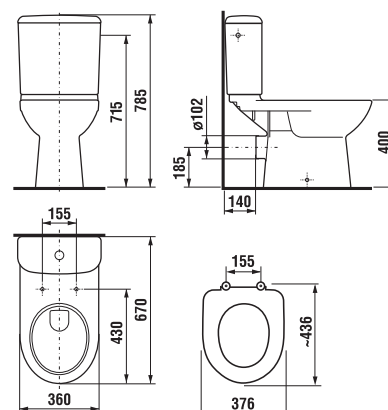

Olymp keramika

kombiklozet so šikmým odpadom

Číslo výrobku	Popis výrobku	Napúšťanie	Splach. mech. súčasťou	Odpad	Inštalácia súprava súčasťou	Cena biela	Cena farba
8.2261.4.xxx.241.1	kombiklozet	x	x	x	x	144,83 €	173,77 €
8.2261.4.xxx.242.1	kombiklozet	x	x	x	x	144,83 €	173,77 €
Objednať zvlášť:						Cena biela	Cena farba
8.9328.1.3xx.000.1	duroplastová WC doska s poklopom Olymp s antibakteriálnou úpravou, plastové príchytky					300	349
8.9328.1.3xx.063.1	duroplastová WC doska s poklopom Olymp s antibakteriálnou úpravou, ocelové príchytky					33,72 €	37,36 €
8.9328.4.3xx.000.1	duroplastová WC doska s poklopom Olymp s antibakteriálnou úpravou, so spomaľovacím mechanizmom SLOWCLOSE, kovové príchytky					67,32 €	80,79 €

kombiklozet s vodorovným odpadom

Číslo výrobku	Popis výrobku	Napúšťanie	Splach. mech. súčasťou	Odpad	Inštalácia súprava súčasťou	Cena biela	Cena farba
8.2261.6.xxx.241.1	kombiklozet	x	x	x	x	144,83 €	173,77 €
8.2261.6.xxx.242.1	kombiklozet	x	x	x	x	144,83 €	173,77 €
Objednať zvlášť:						Cena biela	Cena farba
8.9328.1.3xx.000.1	duroplastová WC doska s poklopom Olymp s antibakteriálnou úpravou, plastové príchytky					34,62 €	41,54 €
8.9328.1.3xx.063.1	duroplastová WC doska s poklopom Olymp s antibakteriálnou úpravou, ocelové príchytky					33,72 €	37,36 €
8.9328.4.3xx.000.1	duroplastová WC doska s poklopom Olymp s antibakteriálnou úpravou, so spomaľovacím mechanizmom SLOWCLOSE, kovové príchytky					67,32 €	80,79 €

46 cm

Číslo výrobku	Popis výrobku	Napúšťanie	Splach. mech. súčasťou	Odpad	Inštalácia súprava súčasťou	Cena biela	Cena farba
8.2361.9.xxx.000.1	zvýšená WC misa, sedacia výška 46 cm			x	x	113,78 €	136,53 €
8.2361.8.xxx.000.1	zvýšená WC misa sedacia výška 46 cm			x	x	113,78 €	136,53 €
8.2761.2.xxx.241.1	WC nádržka	x	x			67,68 €	81,18 €
8.2761.3.xxx.242.1	WC nádržka		x			67,68 €	81,18 €