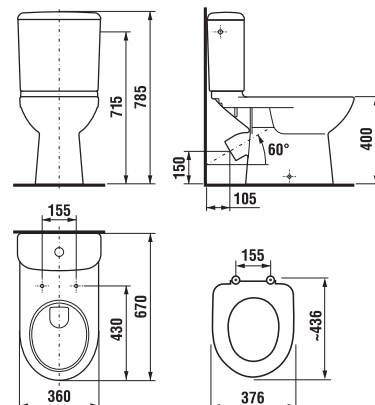

Olymp keramika

kombiklozet so šikmým odpadom

Číslo výrobku	Popis výrobku	Napúšťanie	Splach. mech. súčasťou	Odpad	Inštalácia súprava súčasťou	Cena biela	Cena farba
8.2261.4.xxx.241.1	kombiklozet	x	x	x	x	144,83 €	173,77 €
8.2261.4.xxx.242.1	kombiklozet	x	x	x	x	144,83 €	173,77 €
Objednať zvlášť:						Cena biela	Cena farba
8.9328.1.3xx.000.1	duroplastová WC doska s poklopom Olymp s antibakteriálnou úpravou, plastové príchytky					300	349
8.9328.1.3xx.063.1	duroplastová WC doska s poklopom Olymp s antibakteriálnou úpravou, ocelové príchytky					33,72 €	37,36 €
8.9328.4.3xx.000.1	duroplastová WC doska s poklopom Olymp s antibakteriálnou úpravou, so spomaľovacím mechanizmom SLOWCLOSE, kovové príchytky					67,32 €	80,79 €

kombiklozet s vodorovným odpadom

Číslo výrobku	Popis výrobku	Napúšťanie	Splach. mech. súčasťou	Odpad	Inštalácia súprava súčasťou	Cena biela	Cena farba
8.2261.6.xxx.241.1	kombiklozet	x	x	x	x	144,83 €	173,77 €
8.2261.6.xxx.242.1	kombiklozet	x	x	x	x	144,83 €	173,77 €
Objednať zvlášť:						Cena biela	Cena farba
8.9328.1.3xx.000.1	duroplastová WC doska s poklopom Olymp s antibakteriálnou úpravou, plastové príchytky					34,62 €	41,54 €
8.9328.1.3xx.063.1	duroplastová WC doska s poklopom Olymp s antibakteriálnou úpravou, ocelové príchytky					33,72 €	37,36 €
8.9328.4.3xx.000.1	duroplastová WC doska s poklopom Olymp s antibakteriálnou úpravou, so spomaľovacím mechanizmom SLOWCLOSE, kovové príchytky					67,32 €	80,79 €

46 cm

Číslo výrobku	Popis výrobku	Napúšťanie	Splach. mech. súčasťou	Odpad	Inštalácia súprava súčasťou	Cena biela	Cena farba
8.2361.9.xxx.000.1	zvýšená WC misa, sedacia výška 46 cm			x	x	113,78 €	136,53 €
8.2361.8.xxx.000.1	zvýšená WC misa sedacia výška 46 cm			x	x	113,78 €	136,53 €
8.2761.2.xxx.241.1	WC nádržka	x	x			67,68 €	81,18 €
8.2761.3.xxx.242.1	WC nádržka		x			67,68 €	81,18 €