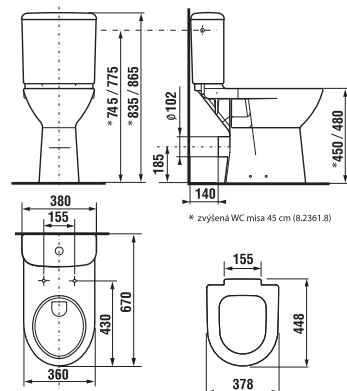

SELECT line

SELECT line

Číslo výrobku	Popis výrobku	Napúšťanie	Splach. mech. súčasťou	Ódpad	Inštalácia súprava súčasťou	Cena biela	Cena farba
8.2361.6.xxx.000.1	zvýšená WC misa 50 cm KOMFORT			x	x	113,78 €	136,53 €
8.2361.7.xxx.000.1	zvýšená WC misa 50 cm KOMFORT				x	113,78 €	136,53 €
8.2361.9.xxx.000.1	zvýšená WC misa 46 cm				x	113,78 €	136,53 €
8.2361.8.xxx.000.1	zvýšená WC misa 46 cm			x	x	113,78 €	136,53 €
8.2761.2.xxx.241.1	WC nádržka	x	x			67,68 €	81,18 €
8.2761.3.xxx.242.1	WC nádržka		x	x		67,68 €	81,18 €