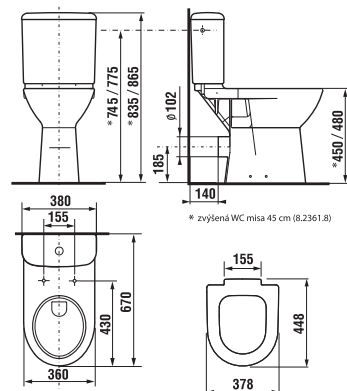

46 cm

SLOWCLOSE
SLOWCLOSE
SLOWCLOSE

ANTIBAK

DUAL FLUSH
3l 6lGUARANTEE
10 YEARS

Číslo výrobku	Popis výrobku	Napúšťanie	Splach. mech. súčasťou	Odpad	Inštalácia súprava súčasťou	Cena biela	Cena farba
8.2361.9.xxx.000.1	zvýšená WC misa, sedacia výška 46 cm			x	x	113,78 €	136,53 €
8.2361.8.xxx.000.1	zvýšená WC misa sedacia výška 46 cm			x	x	113,78 €	136,53 €
8.2761.2.xxx.241.1	WC nádržka	x	x			67,68 €	81,18 €
8.2761.3.xxx.242.1	WC nádržka		x			67,68 €	81,18 €
Objednať zvlášť:						Cena biela	Cena farba
8.9328.1.3xx.063.1	duroplastová WC doska s poklopom Olymp s antibakteriálnou úpravou, ocelové príchytky					33,72 €	37,36 €
8.9328.1.3xx.000.1	duroplastová WC doska s poklopom Olymp s antibakteriálnou úpravou, plastové príchytky					34,62 €	41,54 €
8.9328.2.300.000.1	duroplastová WC doska bez poklopu, s antibakteriálnou úpravou, plastové príchytky					18,68 €	
8.9328.2.300.063.1	duroplastová WC doska bez poklopu, s antibakteriálnou úpravou, ocelové príchytky, len v bielej farbe					20,67 €	
8.9328.4.3xx.000.1	duroplastová WC doska s poklopom, s antibakteriálnou úpravou, so spomaľovacím mechanizmom SLOWCLOSE, plastové príchytky					67,32 €	80,79 €
8.9011.0.000.000.1	predĺžovacia prípojovacia sada 1 m, vrátane vrapovej vložky					10,85 €	

Číslo výrobku xxx = číslo farby (000 biela, 049 pergamon)

000 biela

049 pergamon

kombiklozet Olymp so zvýšenou výškou

SELECT line

SELECT line

Číslo výrobku	Popis výrobku	Napúšťanie	Splach. mech. súčasťou	Ódpad	Inštalácia súprava súčasťou	Cena biela	Cena farba
8.2361.6.xxx.000.1	zvýšená WC misa 50 cm KOMFORT			x	x	113,78 €	136,53 €
8.2361.7.xxx.000.1	zvýšená WC misa 50 cm KOMFORT				x	113,78 €	136,53 €
8.2361.9.xxx.000.1	zvýšená WC misa 46 cm				x	113,78 €	136,53 €
8.2361.8.xxx.000.1	zvýšená WC misa 46 cm			x	x	113,78 €	136,53 €
8.2761.2.xxx.241.1	WC nádržka	x	x			67,68 €	81,18 €
8.2761.3.xxx.242.1	WC nádržka		x	x		67,68 €	81,18 €