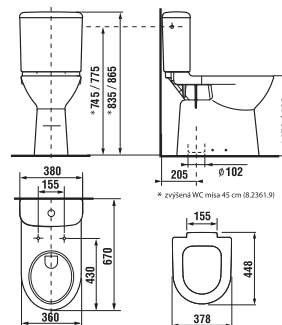

kombiklozet Olymp so zvýšenou výškou

50 cm

SLOWCLOSE
SLOWCLOSE
SLOWCLOSE

ANTIBAK

DUAL FLUSH
3l 6lGUARANTEE
10 YEARS

Číslo výrobku	Popis výrobku	Napúšťanie	Splach. mech. súčasťou	Odpad	Inštalácia súprava súčasťou	Cena biela	Cena farba
8.2361.6.xxx.000.1	zvýšená WC misa, sedacia výška 50 cm			x	x	113,78 €	136,60 €
8.2361.7.xxx.000.1	zvýšená WC misa sedacia výška 50 cm			x	x	113,78 €	136,53 €
8.2761.2.xxx.241.1	WC nádržka	x	x			67,68 €	81,18 €
8.2761.3.xxx.242.1	WC nádržka		x			67,68 €	81,18 €

46 cm

SLOWCLOSE
SLOWCLOSE
SLOWCLOSE

ANTIBAK

DUAL FLUSH
3l 6lGUARANTEE
10 YEARS

Číslo výrobku	Popis výrobku	Napúšťanie	Splach. mech. súčasťou	Odpad	Inštalácia súprava súčasťou	Cena biela	Cena farba
8.2361.9.xxx.000.1	zvýšená WC misa, sedacia výška 46 cm			x	x	113,78 €	136,53 €
8.2361.8.xxx.000.1	zvýšená WC misa sedacia výška 46 cm			x	x	113,78 €	136,53 €
8.2761.2.xxx.241.1	WC nádržka	x	x			67,68 €	81,18 €
8.2761.3.xxx.242.1	WC nádržka		x			67,68 €	81,18 €
Objednať zvlášť:						Cena biela	Cena farba
8.9328.1.3xx.063.1	duroplastová WC doska s poklopom Olymp s antibakteriálnou úpravou, ocelové príchytky					33,72 €	37,36 €
8.9328.1.3xx.000.1	duroplastová WC doska s poklopom Olymp s antibakteriálnou úpravou, plastové príchytky					34,62 €	41,54 €
8.9328.2.300.000.1	duroplastová WC doska bez poklopu, s antibakteriálnou úpravou, plastové príchytky					18,68 €	
8.9328.2.300.063.1	duroplastová WC doska bez poklopu, s antibakteriálnou úpravou, ocelové príchytky, len v bielej farbe					20,67 €	
8.9328.4.3xx.000.1	duroplastová WC doska s poklopom, s antibakteriálnou úpravou, so spomaľovacím mechanizmom SLOWCLOSE, plastové príchytky					67,32 €	80,79 €
8.9011.0.000.000.1	predĺžovacia prípojovacia sada 1 m, vrátane vrapovej vložky					10,85 €	