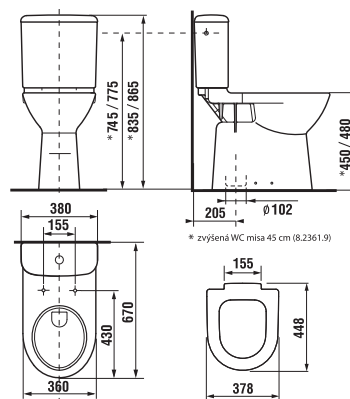

kombiklozet Olymp so zvýšenou výškou

SELECT line

SELECT line

Číslo výrobku	Popis výrobku	Napúšťanie	Splach. mech. súčasťou	Ódpad	Inštalácia súprava súčasťou	Cena biela	Cena farba
8.2361.6.xxx.000.1	zvýšená WC misa 50 cm KOMFORT			x	x	113,78 €	136,53 €
8.2361.7.xxx.000.1	zvýšená WC misa 50 cm KOMFORT				x	113,78 €	136,53 €
8.2361.9.xxx.000.1	zvýšená WC misa 46 cm				x	113,78 €	136,53 €
8.2361.8.xxx.000.1	zvýšená WC misa 46 cm			x	x	113,78 €	136,53 €
8.2761.2.xxx.241.1	WC nádržka	x	x			67,68 €	81,18 €
8.2761.3.xxx.242.1	WC nádržka		x	x		67,68 €	81,18 €

Objednať zvlášť:	Cena biela	Cena farba
8.9328.1.3xx.063.1 duroplastová WC doska s poklopom Olymp s antibakteriálnou úpravou, ocelové prichytky	33,72 €	37,36 €
8.9328.2.300.000.1 duroplastová WC doska bez poklopu, s antibakteriálnou úpravou, plastové prichytky	18,68 €	
8.9328.2.300.063.1 duroplastová WC doska bez poklopu, s antibakteriálnou úpravou, ocelové úchyty, len v bielej farbe	20,67 €	
8.9328.4.3xx.000.1 duroplastová WC doska s poklopom Olymp s antibakteriálnou úpravou, so spomaľovacím mechanizmom SLOWCLOSE	67,32 €	80,79 €

Náhradné diely:	Číslo výrobku	Popis výrobku	Napúšťanie	Cena biela	Cena farba
	8.9135.3.000.000.1	napúšťací ventil	x	10,08 €	
	8.9135.4.000.000.1	napúšťací ventil	x	10,09 €	
	8.9136.3.000.000.1	tlačidlo D2D		2,23 €	
	8.9136.2.000.000.1	vypúšťací ventil D2D		7,76 €	
	8.2761.2.xxx.000.1	WC nádržka	x	55,70 €	66,88 €
	8.2761.3.xxx.000.1	WC nádržka	x	55,70 €	66,88 €
	8.9175.3.000.000.1	inštalácia súprava pre klozet		3,32 €	

závesný klozet Olymp s predĺženou dĺžkou