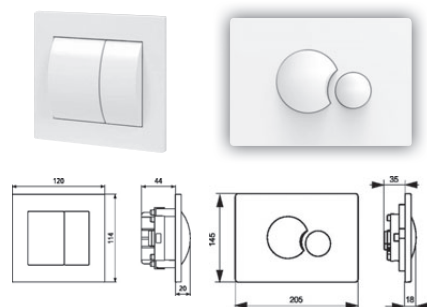

závesný klozet Olymp s predĺženou dĺžkou

Číslo výrobku	Popis výrobku	Cena biela	Cena farba
8.2064.2.xxx.000.1	závesný klozet s hlbokým splachovaním, dĺžka 70 cm	127,07 €	152,49 €

Objednať zvlášť:	Cena
8.9328.2.300.000.1 duroplastová WC doska bez poklopu, s antibakteriálnou úpravou, plastové prichytky	18,68 €
8.9328.2.300.063.1 duroplastová WC doska bez poklopu, s antibakteriálnou úpravou, ocelové prichytky	20,67 €
8.9011.0.000.000.1 predĺžovacia prírodná rúrka (1 m Ø 45 mm) pre pripojenie závesného WC k štandardným vstavaným konštrukciám	10,85 €

WC SYSTEM HANDICAP - PACK

NOVINKA

Číslo výrobku	Popis výrobku	Cena
8.9465.8.000.000.1	BASIC WC SYSTEM HANDICAP - PACK - balíček - podmietský modul pre obmurovanie + splachovacie tlačidlo + oddialené tlačidlo - pre závesné klozety - pre namontovanie na stenu s nutnosťou obmurovania - splachovacie tlačidlo + oddialené tlačidlo súčasťou dodávky	220,94 €
8.9465.9.000.000.1	WC SYSTEM HANDICAP - PACK - balíček - podmietský modul pre zabudovanie suchým procesom + splachovacie tlačidlo + oddialené tlačidlo - pre závesné klozety - splachovacie tlačidlo + oddialené tlačidlo súčasťou dodávky	245,52 €