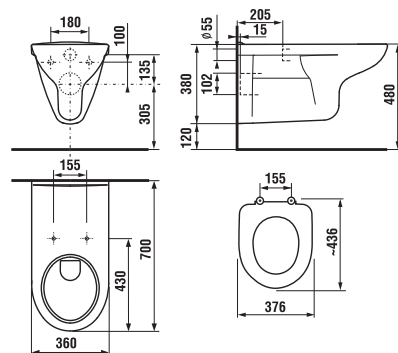

závesný klozet Olymp s predĺženou dĺžkou

Číslo výrobku	Popis výrobku	Cena biela	Cena farba
8.2064.2.xxx.000.1	závesný klozet s hlbokým splachovaním, dĺžka 70 cm	127,07 €	152,49 €

Objednať zvlášť:	Cena
8.9328.2.300.000.1 duroplastová WC doska bez poklopu, s antibakteriálnou úpravou, plastové prichytky	18,68 €
8.9328.2.300.063.1 duroplastová WC doska bez poklopu, s antibakteriálnou úpravou, ocelové prichytky	20,67 €
8.9011.0.000.000.1 predĺžovacia prírodná rúrka (1 m Ø 45 mm) pre pripojenie závesného WC k štandardným vstavaným konštrukciám	10,85 €