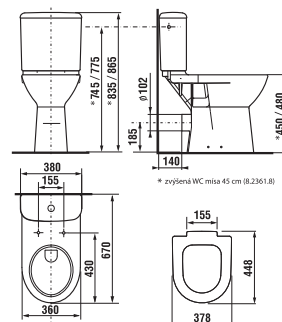

kombiklozet Olymp so zvýšenou výškou

50 cm

SLOWCLOSE
SLOWCLOSE
SLOWCLOSE

ANTIBAK

DUAL FLUSH
3l 6lGUARANTEE
10 YEARS

Číslo výrobku	Popis výrobku	Napúšťanie	Splach. mech. súčasťou	Odpad	Inštalácia súprava súčasťou	Cena biela	Cena farba
8.2361.6.xxx.000.1	zvýšená WC misa, sedacia výška 50 cm			x	x	113,78 €	136,60 €
8.2361.7.xxx.000.1	zvýšená WC misa sedacia výška 50 cm			x	x	113,78 €	136,53 €
8.2761.2.xxx.241.1	WC nádržka	x	x			67,68 €	81,18 €
8.2761.3.xxx.242.1	WC nádržka		x			67,68 €	81,18 €

46 cm

SLOWCLOSE
SLOWCLOSE
SLOWCLOSE

ANTIBAK

DUAL FLUSH
3l 6lGUARANTEE
10 YEARS

Číslo výrobku	Popis výrobku	Napúšťanie	Splach. mech. súčasťou	Odpad	Inštalácia súprava súčasťou	Cena biela	Cena farba
8.2361.9.xxx.000.1	zvýšená WC misa, sedacia výška 46 cm			x	x	113,78 €	136,53 €
8.2361.8.xxx.000.1	zvýšená WC misa sedacia výška 46 cm			x	x	113,78 €	136,53 €
8.2761.2.xxx.241.1	WC nádržka	x	x			67,68 €	81,18 €
8.2761.3.xxx.242.1	WC nádržka		x			67,68 €	81,18 €
Objednať zvlášť:						Cena biela	Cena farba
8.9328.1.3xx.063.1	duroplastová WC doska s poklopom Olymp s antibakteriálnou úpravou, ocelové príchytky					33,72 €	37,36 €
8.9328.1.3xx.000.1	duroplastová WC doska s poklopom Olymp s antibakteriálnou úpravou, plastové príchytky					34,62 €	41,54 €
8.9328.2.300.000.1	duroplastová WC doska bez poklopu, s antibakteriálnou úpravou, plastové príchytky					18,68 €	
8.9328.2.300.063.1	duroplastová WC doska bez poklopu, s antibakteriálnou úpravou, ocelové príchytky, len v bielej farbe					20,67 €	
8.9328.4.3xx.000.1	duroplastová WC doska s poklopom, s antibakteriálnou úpravou, so spomaľovacím mechanizmom SLOWCLOSE, plastové príchytky					67,32 €	80,79 €
8.9011.0.000.000.1	predĺžovacia prípojovacia sada 1 m, vrátane vrapovej vložky					10,85 €	