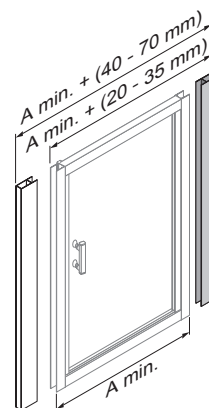

šarža 668 – transparentné sklo
šarža 666 – dekor arctic

Číslo výrobku	Rozmerové možnosti (mm) A		Rozmer (mm) B	Rozmer (mm) C	Šírka vstupu (mm) D
	A min	A max			
2.5124.1.002.668.1	780	795	319	400,5	434,8
2.5124.2.002.668.1	880	898	369	450,5	505,5
2.5124.3.002.668.1	980	995	419	500,5	576,2
2.5124.1.002.666.1	780	795	319	400,5	434,8
2.5124.2.002.666.1	880	898	369	450,5	505,5
2.5124.3.002.666.1	980	995	419	500,5	576,2

JIKA prichádza na trh s novinkou, ktorá ľahko vyrieši ťažkosti s príliš veľkými rozmermi niky na sprchový kút. Rozširovací profil radu CUBITO je ľahkým a veľmi chytrým riešením, ako si pomôcť. Takmer neviditeľne „nastaví“ sprchový kút či dvere a jednoducho, ale hlavne spoľahlivo uzavrie celý priestor, ktorý máte k dispozícii. Je možné použiť jeden profil z každej strany dverí a rozšíriť tak stenu sprchového kúta o 20–35 mm v prípade jedného rozširovacieho profilu, resp. o 40–70 mm pri pridaní dvoch profilov.