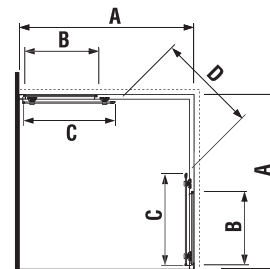

Číslo výrobku	Rozmer (mm)	Výška (mm)	Hrúbka (mm)	Variant vyhotovenia skla	Cena
2.5124.1.002.668.1	800	1950	6	transparentné	336,82 €
2.5124.2.002.668.1	900	1950	6	transparentné	357,33 €
2.5124.3.002.668.1	1000	1950	6	transparentné	382,48 €
2.5124.1.002.666.1	800	1950	6	arctic	384,02 €
2.5124.2.002.666.1	900	1950	6	arctic	419,02 €
2.5124.3.002.666.1	1000	1950	6	arctic	445,15 €

šarža 668 – transparentné sklo
šarža 666 – dekor arctic

Číslo výrobku	Rozmerové možnosti (mm) A		Rozmer (mm) B	Rozmer (mm) C	Šírka vstupu (mm) D
	A min	A max			
2.5124.1.002.668.1	780	795	319	400,5	434,8
2.5124.2.002.668.1	880	898	369	450,5	505,5
2.5124.3.002.668.1	980	995	419	500,5	576,2
2.5124.1.002.666.1	780	795	319	400,5	434,8
2.5124.2.002.666.1	880	898	369	450,5	505,5
2.5124.3.002.666.1	980	995	419	500,5	576,2

JIKA prichádza na trh s novinkou, ktorá ľahko vyrieši ťažkosti s príliš veľkými rozmermi niky na sprchový kút. Rozširovací profil radu CUBITO je ľahkým a veľmi chytrým riešením, ako si pomôcť. Takmer neviditeľne „nastaví“ sprchový kút či dvere a jednoducho, ale hlavne spoľahlivo uzavrie celý priestor, ktorý máte k dispozícii. Je možné použiť jeden profil z každej strany dverí a rozšíriť tak stenu sprchového kúta o 20–35 mm v prípade jedného rozširovacieho profilu, resp. o 40–70 mm pri pridaní dvoch profilov.