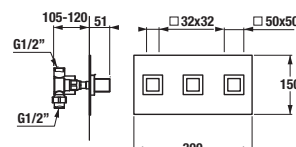

Trojpolohový prepínač. Možnosti pripojenia: ručná sprcha, hlavová sprcha, napúšťanie vane vaňovým výpusťom alebo výtokom.

sprchové sady Cubito-N

NOVINKA

Číslo výrobku	Popis výrobku	Cena
3.651X.0.004.362.1	sprchová sada (ručná sprcha Ø 130 mm, 4 funkcie, držiak sprchy, sprchová hadica 1,7 m). K dispozícii od 3. štvrtroka 2015.	51,89 €
3.651X.0.004.363.1	sprchová sada (ručná sprcha 130×130 mm, 4 funkcie, držiak sprchy, sprchová hadica 1,7 m). K dispozícii od 3. štvrtroka 2015.	51,89 €
3.651X.0.004.472.1	sprchová sada (ručná sprcha Ø 130 mm, 4 funkcie, sprchová tyč, Mydlovnička chróm, sprchová hadica 1,7 m). K dispozícii od 3. štvrtroka 2015.	71,44 €
3.651X.0.004.473.1	sprchová sada (ručná sprcha 130×130 mm, 4 funkcie, sprchová tyč, mydlovnička chróm, sprchová hadica 1,7 m). K dispozícii od 3. štvrtroka 2015.	71,44 €