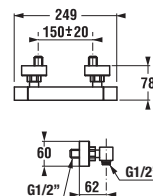

vaňová podomietková batéria bez sprchovej sady

Číslo výrobku	Popis výrobku	Cena
3.2042.6.004.000.1	vaňová – sprchová podomietková kohútiková batéria, chróm	209,29 €
Objednať zvlášť:		Cena
3.7142.7.004.030.1	vaňový výtok 1/2", chróm	37,45 €
3.6342.0.004.020.1	pripojenie sprchovej hadice 1/2", chróm	27,14 €
3.6142.0.004.040.1	ručná sprcha, chróm	12,01 €
3.6271.0.002.010.1	sprchová hadica 1,7 m, zosilnená PVC, strieborná	14,73 €
3.6271.0.002.020.1	sprchová hadica 2 m, zosilnená PVC, strieborná	15,99 €
3.8473.7.004.000.1	držiak ručnej sprchy	2,90 €

Trojpolohový prepínač. Možnosti pripojenia: ručná sprcha, hlavová sprcha, napúšťanie vane vaňovým výpusťom alebo výtokom.

sprchové sady Cubito-N

NOVINKA

Číslo výrobku	Popis výrobku	Cena
3.651X.0.004.362.1	sprchová sada (ručná sprcha Ø 130 mm, 4 funkcie, držiak sprchy, sprchová hadica 1,7 m). K dispozícii od 3. štvrtroka 2015.	51,89 €
3.651X.0.004.363.1	sprchová sada (ručná sprcha 130×130 mm, 4 funkcie, držiak sprchy, sprchová hadica 1,7 m). K dispozícii od 3. štvrtroka 2015.	51,89 €
3.651X.0.004.472.1	sprchová sada (ručná sprcha Ø 130 mm, 4 funkcie, sprchová tyč, Mydlovnička chróm, sprchová hadica 1,7 m). K dispozícii od 3. štvrtroka 2015.	71,44 €
3.651X.0.004.473.1	sprchová sada (ručná sprcha 130×130 mm, 4 funkcie, sprchová tyč, mydlovnička chróm, sprchová hadica 1,7 m). K dispozícii od 3. štvrtroka 2015.	71,44 €