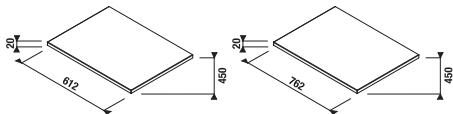

KÚPEĽŇOVÝ NÁBYTOK / SÉRIA MIO-N /

NOVINKA

VRCHNÉ DOSKY SKRINIEK MIO-N POD UMÝVADLOVÉ MISO 61 A 76 CM 

biela

jaseň

biela

jaseň

Číslo výrobku	Popis výrobku	Farba dosky	
		biela	jaseň
H467120005001	vrchná doska skrinky pod umývadlovú misu 61 cm, bez otvoru	77,47 €	
H467120003421	vrchná doska skrinky pod umývadlovú misu 61 cm, bez otvoru		83,92 €
H467130005001	vrchná doska skrinky pod umývadlovú misu 76 cm, bez otvoru	88,37 €	
H467130003421	vrchná doska skrinky pod umývadlovú misu 76 cm, bez otvoru		96,08 €

U tohto typu dosky sa výrez pre sifón robí montážnikom priamo pri montáži kúpeľne.

Vrchnú dosku Mio-N kombinujte so skrinkami H41J715, H41J716.

NOVINKA

VRCHNÉ DOSKY SKRINIEK MIO-N POD UMÝVADLOVÉ MISO 61 A 76 CM S VÝREZOM PRE SIFÓN 

biela

jaseň

biela

jaseň

Číslo výrobku	Popis výrobku	Farba dosky	
		biela	jaseň
H467120015001	vrchná doska skrinky pod umývadlovú misu 61 cm, s výrezom pre sifón uprostred	103,02 €	
H467120013421	vrchná doska skrinky pod umývadlovú misu 61 cm, s výrezom pre sifón uprostred		109,51 €
H467130015001	vrchná doska skrinky pod umývadlovú misu 76 cm, s výrezom pre sifón uprostred	109,36 €	
H467130013421	vrchná doska skrinky pod umývadlovú misu 76 cm, s výrezom pre sifón uprostred		114,73 €