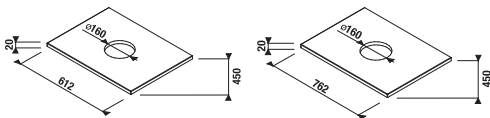

biela

jaseň

biela

jaseň

Číslo výrobku	Popis výrobku	Farba dosky	
		biela	jaseň
H467120015001	vrchná doska skrinky pod umývadlovú misu 61 cm, s výrezom pre sifón uprostred	103,02 €	
H467120013421	vrchná doska skrinky pod umývadlovú misu 61 cm, s výrezom pre sifón uprostred		109,51 €
H467130015001	vrchná doska skrinky pod umývadlovú misu 76 cm, s výrezom pre sifón uprostred	109,36 €	
H467130013421	vrchná doska skrinky pod umývadlovú misu 76 cm, s výrezom pre sifón uprostred		114,73 €