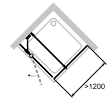

so stabilizačnou vzperou