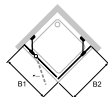

Možnosti montáže 4R05 / 4R06