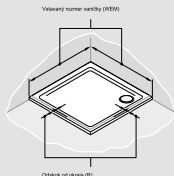

# Sprchovací kút

Takto určíte správny rozmer

## Montáž so sprchovou vaničkou

Dvere a bočné steny sa vždy montujú s odskokom od okraja vaničky. **Objednaný rozmer vždy zodpovedá vstavanému rozmeru vaničky (WEM).** Údaje o rozmeroch nájdete v náčrsoch na príslušných stránkach cenníka (pozri príklad). V prípade zhotovenia na mieru uvádzajte pri objednávke vždy poznámku 000 (vstavaný rozmer vaničky).

## Montáž bez sprchovej vaničky

**Štandardný výrobok:** Pri štandardných výrobkoch zodpovedá uvedený rozmer vždy rozmeru sprchovej vaničky. Rozmery sprchovacieho kúta sú menšie o odskok od okraja vaničky, ktorý sa vzťahuje na konkrétnu sériu. Údaje o rozmeroch nájdete v náčrsoch na príslušných stránkach cenníka (pozri príklad). V prípade zhotovenia na mieru uvádzajte pri objednávke vždy poznámku 001 (montážny rozmer stred skla). Výrobok bude potom vyrobený podľa vašich požiadaviek, napr. na stred škáry.

**Montážny rozmer** (napr. pri montáži priamo na podlahu): Mnohé výrobky HÜPPE už štandardne vyrobené s montážnym rozmerom (M - stred skla). Tu platí: objednaný rozmer = skutočný rozmer v osi skla výrobku. Všímajte si pritom výrobky s označením **Montážny rozmer** (napr. pri montáži priamo na podlahu).