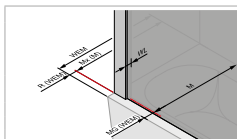

Design pure Vaňová zástena

Popis výrobku

- Pre montáž na vaňu.
- Čiastočne orámovaná sklappovacia zástena s dvoma sklenenými kridlami, na trubkovom pánte na stene otočnú smerom dnu a von o 90 stupňov, v pánte na skle otočnú smerom von o 180 stupňov.
- Zasklenie 6 mm jednovrstvovým bezpečnostným sklom podľa normy DIN EN 12150, voľiteľne s povrchovou úpravou HÜPPE Anti-Plaque, ktorá umožňuje jednoduchú údržbu.
- Profily z vysokokvalitného eloxovaného hliníka a pánty z kvalitného kovu.
- Skosenie je možné.
- Pánty a prahová lišta vždy vo farbe strieborná pololesklá, s výnimkou Black Edition.
- Nastavitelnosť v nástennej lište 15 mm.
- Trubkový pánt s plynulo nastaviteľným zdvihacím/spúšťacím mechaniz-

Zrkadlové sklo (380/381): Pri objednávke je vždy potrebné špecifikovať, ktorý segment má byť zhotovený so zrkadlovým sklom. Bez tejto špecifikácie budú všetky segmenty so zrkadlovým sklom.

WEM = vstavaný rozmer vaničky (000)

M = montážny rozmer stred skla (001)

Uvedte prosím bezpodmienečne pri objednávke.

Možnosti montáže 8P23 / 8P24

Min. - max. rozmery