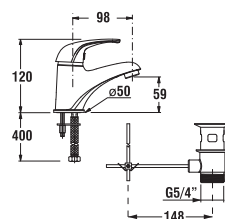

bidetová batéria

Číslo výrobku	Popis výrobku	Cena
3.4172.1.004.001.1	bidetová stojančeková páková batéria	36,72 €

umývadlová nástenná batéria

Číslo výrobku	Popis výrobku	Cena
3.5172.7.004.210.1	umývadlová nástenná páková batéria s ramienkom 210 mm, rozstup 150 mm, chróm	36,72 €