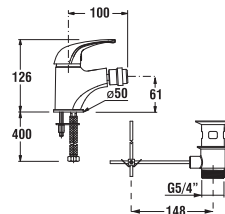

bidetová batéria

Číslo výrobku	Popis výrobku	Cena
3.4172.1.004.001.1	bidetová stojančeková páková batéria	36,72 €

umývadlová nástenná batéria

Číslo výrobku	Popis výrobku	Cena
3.5172.7.004.210.1	umývadlová nástenná páková batéria s ramienkom 210 mm, rozstup 150 mm, chróm	36,72 €