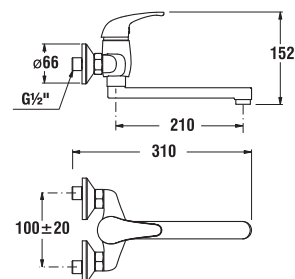

bidetová batéria

Číslo výrobku	Popis výrobku	Cena
3.4172.1.004.001.1	bidetová stojančeková páková batéria	36,72 €

umývadlová nástenná batéria

Číslo výrobku	Popis výrobku	Cena
3.5172.7.004.210.1	umývadlová nástenná páková batéria s ramienkom 210 mm, rozstup 150 mm, chróm	36,72 €

Náhradné diely:	Cena
3.5127.0.004.200.1 výtokové ramienko 150 mm, chróm	8,61 €
3.9527.0.004.210.1 výtokové ramienko 210 mm, chróm	9,06 €
3.9527.0.004.220.1 výtokové ramienko 300 mm, chróm	11,75 €

umývadlová nástenná batéria

Číslo výrobku	Popis výrobku	Cena
3.5172.7.004.310.1	umývadlová nástenná páková batéria s ramienkom 210 mm, rozstup 100 mm, chróm	36,72 €

vaňová batéria bez sprchovej súpravy

Číslo výrobku	Popis výrobku	Cena
3.2172.0.004.000.1	vaňová nástenná batéria bez sprchovej súpravy páková batéria bez sprchovej súpravy, rozstup 150 mm, chróm	36,72 €