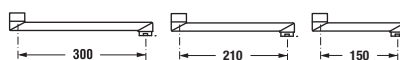

Číslo výrobku	Popis výrobku	Cena
3.5172.7.004.210.1	umývadlová nástenná páková batéria s ramienkom 210 mm, rozstup 150 mm, chróm	36,72 €

Náhradné diely:	Cena
3.5127.0.004.200.1 výtokové ramienko 150 mm, chróm	8,61 €
3.9527.0.004.210.1 výtokové ramienko 210 mm, chróm	9,06 €
3.9527.0.004.220.1 výtokové ramienko 300 mm, chróm	11,75 €