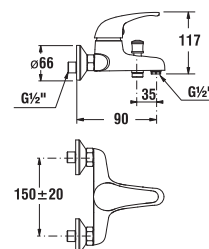

Náhradné diely:	Cena
3.5127.0.004.200.1 výtokové ramienko 150 mm, chróm	8,61 €
3.9527.0.004.210.1 výtokové ramienko 210 mm, chróm	9,06 €
3.9527.0.004.220.1 výtokové ramienko 300 mm, chróm	11,75 €

umývadlová nástenná batéria

Číslo výrobku	Popis výrobku	Cena
3.5172.7.004.310.1	umývadlová nástenná páková batéria s ramienkom 210 mm, rozstup 100 mm, chróm	36,72 €

vaňová batéria bez sprchovej súpravy

Číslo výrobku	Popis výrobku	Cena
3.2172.0.004.000.1	vaňová nástenná batéria bez sprchovej súpravy páková batéria bez sprchovej súpravy, rozstup 150 mm, chróm	36,72 €

Objednat zvlášť:	Cena
3.6072.0.004.010.1 sprchová súprava (ručná sprcha 1 funkcia, držiak, sprchová hadica 1,7 m), chróm	24,46 €
3.6072.0.004.011.1 sprchová súprava (ručná sprcha 3 funkcie, držiak, sprchová hadica 1,7 m), chróm	28,55 €