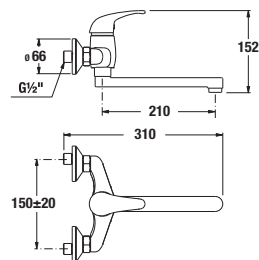

bidetová batéria

Číslo výrobku	Popis výrobku	Cena
3.4172.1.004.001.1	bidetová stojančeková páková batéria	36,72 €

umývadlová nástenná batéria

Číslo výrobku	Popis výrobku	Cena
3.5172.7.004.210.1	umývadlová nástenná páková batéria s ramienkom 210 mm, rozstup 150 mm, chróm	36,72 €

Náhradné diely:	Cena
3.5127.0.004.200.1 výtokové ramienko 150 mm, chróm	8,61 €
3.9527.0.004.210.1 výtokové ramienko 210 mm, chróm	9,06 €
3.9527.0.004.220.1 výtokové ramienko 300 mm, chróm	11,75 €

umývadlová nástenná batéria

Číslo výrobku	Popis výrobku	Cena
3.5172.7.004.310.1	umývadlová nástenná páková batéria s ramienkom 210 mm, rozstup 100 mm, chróm	36,72 €

vaňová batéria bez sprchovej súpravy

Číslo výrobku	Popis výrobku	Cena
3.2172.0.004.000.1	vaňová nástenná batéria bez sprchovej súpravy páková batéria bez sprchovej súpravy, rozstup 150 mm, chróm	36,72 €