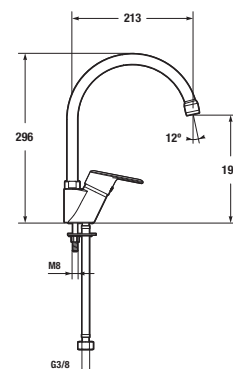

NARIVA

vodovodné batérie

drežová stojančeková batéria

Číslo výrobku	Popis výrobku	Cena
3.5111.1.004.240.1	drežová stojančeková batéria s vysokým výtokom	32,00 €

SPECIAL line

príslušenstvo

umyvadlový výpust

Číslo výrobku	Popis výrobku	Cena
3.7018.9.004.103.1	umyvadlový výpust s rotačnou zátkou, antivandal, 5/4" - 75 mm	13,61 €

SELECT line