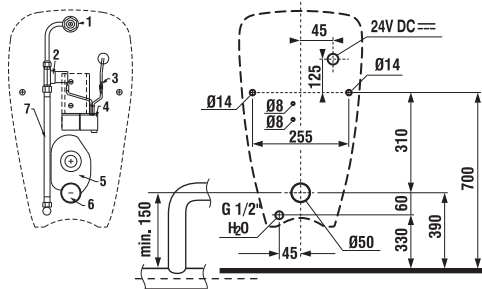

1. 1 - výtoková armatúra
2. 2 - elektromagnetický ventil
3. 3 - prívod napájacej elektroniky
4. 4 - elektronika s radarovým senzom
5. 5 - sifón (1 l)
6. 6 - odpadové potrubie 50 mm
7. 7 - vstup vody do urinálu

POZOR! INŠTALÁCIA URINÁLU LIVO si vyžaduje použitie skrutiek 8.9253.6 (dĺžka závitu 40 mm).