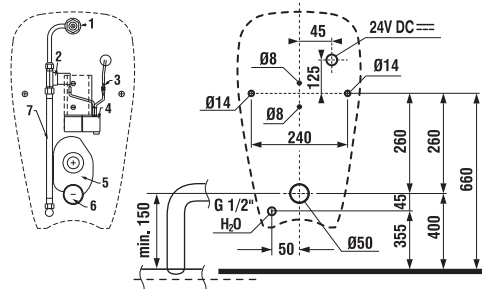

1. 1 - vtoková armatúra
2. 2 - elektromagnetický ventil
3. 3 - prívod napájacej elektroniky
4. 4 - elektronika s radarovým senzom
5. 5 - sifón (1 l)
6. 6 - odpadové potrubie 50 mm
7. 7 - vstup vody do urinálu