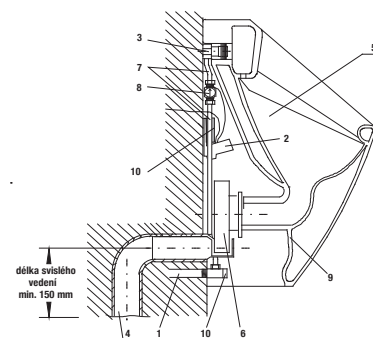

1. 1 - prívod vody
2. 2 - elektronika s radarovým senzom na batériové napájanie
3. 3 - vtoková armatúra s tesnením
4. 4 - odpadové potrubie Ø 50 mm
5. 5 - keramický urinál
6. 6 - sifón
7. 7 - prepojovacie hadičky
8. 8 - elektromagnetický ventil
9. 9 - puzdro s napájacími batériami
10. 10 - rohový ventil

odsávací urinál Livo ANTIVANDAL s radarovým senzom, sieťové napájanie

Číslo výrobku	Popis výrobku	Cena
8.4020.0.000.483.1	odsávací urinál LIVO ANTIVANDAL s radarovým senzom, sieťové napájanie, vnútorný prívod vody vrátane sifónu 1 l a inštalácie sady	284,54 €

Výrobok obsahuje radarovú elektroniku na montážnej lište - napájanie 24 V, elektromagnetický ventil, prepojovaciu hadicu, rohový ventil, vtokovú armatúru s tesnením, sifón, upevňovaciu sadu, súčasťou balenia.

Objednať zvlášť:	Cena
8.9507.1.000.000.1 napájací zdroj pre max. 5 urinalov GOLEM/LIVO ANTIVANDAL, DOMINO SENSOR 24 V, DC	48,28 €
8.9507.2.000.000.1 napájací zdroj pre max. 9 urinalov GOLEM/LIVO ANTIVANDAL, DOMINO SENSOR 24 V, DC	63,73 €

Náhradné diely:	Cena
8.4020.0.000.000.1 odsávací urinál LIVO ANTIVANDAL keramika, vnútorný prívod vody	64,97 €
8.9107.2.000.000.1 radarový senzor, pre LIVO ANTIVANDAL, sieťové napájanie	314,39 €
8.9253.6.000.890.1 inštalácia súprava LIVO s bielymi krytkami	1,99 €
8.9253.6.000.891.1 inštalácia súprava LIVO s chrómovanými krytkami	3,44 €
8.9200.3.000.000.1 sifón, vodorovný odpad	23,50 €