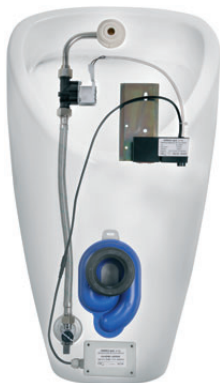

odsávací urinál Golem Antivandal s radarovým senzorem, batériové napájanie

Číslo výrobku	Popis výrobku	Cena
8.4307.0.000.489.1	odsávací urinál Golem Antivandal s radarovým senzom, batériové napájanie, vnútorný prívod vody, vrátane inštalácie sady a sifónu 1 l	369,25 €

Výrobok obsahuje radarovú elektroniku na montážnej lište - napájanie 6 V, elektromagnetický ventil, prepojovaciu hadicu, rohový ventil, vtokovú armatúru s tesnením, sifón, upevňovaciu sadu, puzdro na batérie, napájacie batérie 4 ks AA alkalické 1,5 V, 2700 mAh. Výdrž batérie - 1 rok (i pri umiestnení vo verejných priestoroch).

Objednať zvlášť:	Cena
8.9106.2.000.000.1 sitko pre urinál Golem	5,60 €

Náhradné diely:	Cena
8.4307.0.000.000.1 odsávací urinál GOLEM ANTIVANDAL, keramika, vnútorný prívod vody	109,54 €
8.9106.0.000.000.1 radarový senzor pre GOLEM ANTIVANDAL, batériové napájanie	342,09 €
8.9034.9.000.890.1 inštalácia súprava s bielymi krytkami, 1 pár	2,43 €
8.9034.9.000.891.1 inštalácia súprava s chrómovanými krytkami, 1 pár	3,70 €
8.9200.3.000.000.1 sifón, vodorovný odpad	23,50 €

Upevnenie batériového boxu je na suchý zips v spodnej časti keramiky.

Výdrž batérie - 1 rok (aj pri umiestnení vo verejných priestoroch).