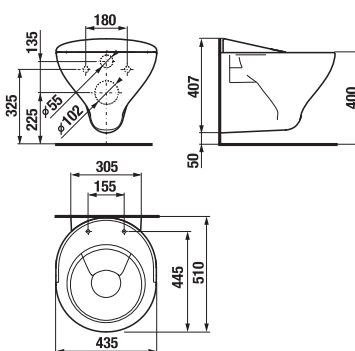

výlevka Mira

Číslo výrobku	Popis výrobku	Cena
8.5104.6.000.000.1	stojaca výlevka MIRA s plastovou mriežkou	172,37 €
Náhradné diely:		
8.9504.9.000.000.1	sklopná plastová mriežka	10,66 €
Objednať zvlášť:		
8.9299.9.000.000.1	inštalčná súprava	0,77 €
8.9770.1.000.000.1	gumová vložka – tesnenie prívodu vody	0,70 €
8.9371.0.000.000.1	plastová nádržka pre samostatne stojace klozety, bočný prívod vody 3/8", Dual Flush 3/6 l, vrátane kolena	33,62 €

závesná výlevka Mira

Číslo výrobku	Popis výrobku	Cena
8.5104.9.000.000.1	závesná výlevka MIRA s plastovou mriežkou	153,03 €
Náhradné diely:		
8.9504.9.000.000.1	sklopná plastová mriežka	10,66 €
Objednať zvlášť:		
8.9034.9.000.890.1	inštalčná súprava pre montáž klozetu a bidetu s bielymi krytkami	2,43 €
8.9034.9.000.891.1	inštalčná súprava pre montáž klozetu a bidetu s chrómovanými krytkami, 1 pár	3,70 €
8.9360.7.000.000.1	WASTE SINK SYSTEM pre závesnú výlevku Mira (8.5104.9) so samonosným oceľovým rámom, pre zabudovanie suchým procesom, ukotvenie na zem a do zadnej steny, tlačidlo Single alebo Dual Flush	206,34 €

Náhrada za 8.9364.7.000.000.1
vylepšenie:
- rohový ventil s pevnou priechodkou prechádzajúci stenou nádrže
- nový vypúšťací ventil na splachovanie od 4,5 l vody.

Nutné objednať každý produkt zvlášť (výlevky, vylevkový modul a vodovodnú batériu).