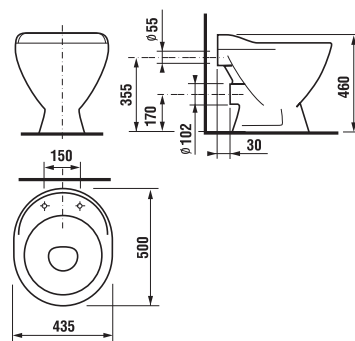

výlevka Mira

Číslo výrobku	Popis výrobku	Cena
8.5104.6.000.000.1	stojaca výlevka MIRA s plastovou mriežkou	172,37 €
Náhradné diely:		
8.9504.9.000.000.1	sklopná plastová mriežka	10,66 €
Objednať zvlášť:		
8.9299.9.000.000.1	inštalčná súprava	0,77 €
8.9770.1.000.000.1	gumová vložka – tesnenie prívodu vody	0,70 €
8.9371.0.000.000.1	plastová nádržka pre samostatne stojace klozety, bočný prívod vody 3/8", Dual Flush 3/6 l, vrátane kolena	33,62 €

závesná výlevka Mira

Číslo výrobku	Popis výrobku	Cena
8.5104.9.000.000.1	závesná výlevka MIRA s plastovou mriežkou	153,03 €
Náhradné diely:		
8.9504.9.000.000.1	sklopná plastová mriežka	10,66 €
Objednať zvlášť:		
8.9034.9.000.890.1	inštalčná súprava pre montáž klozetu a bidetu s bielymi krytkami	2,43 €
8.9034.9.000.891.1	inštalčná súprava pre montáž klozetu a bidetu s chrómovanými krytkami, 1 pár	3,70 €
8.9360.7.000.000.1	WASTE SINK SYSTEM pre závesnú výlevku Mira (8.5104.9) so samonosným oceľovým rámom, pre zabudovanie suchým procesom, ukotvenie na zem a do zadnej steny, tlačidlo Single alebo Dual Flush	206,34 €

Náhrada za 8.9364.7.000.000.1
vylepšenie:
- rohový ventil s pevnou priechodkou prechádzajúci stenou nádrže
- nový vypúšťací ventil na splachovanie od 4,5 l vody.

Nutné objednať každý produkt zvlášť (výlevky, vylevkový modul a vodovodnú batériu).