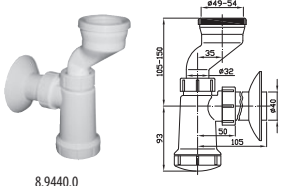

Číslo výrobku	Popis výrobku	Cena
8.9921.0.000.000.1	upevňovacie háčky, skrutky k urinálom Domino, Korint, 1 pár	2,04 €

Číslo výrobku	Popis výrobku	Cena
8.9200.3.000.000.1	sifón k urinálu Golem vnútorný, vodorovný	23,50 €

Číslo výrobku	Popis výrobku	Cena
8.9200.4.000.000.1	sifón k urinálu Golem vonkajší, zvislý	23,93 €

Číslo výrobku	Popis výrobku	Cena
8.9417.0.000.000.1	tesnenie medzi klozet a nádržku Lyra, Mio a Olymp	0,65 €

Číslo výrobku	Popis výrobku	Cena
8.9001.3.000.000.1	nastaviteľné montážne pružiny ku krytu sifón, 1 pár, pre sety Mio, Olymp, Lyra plus	3,70 €

Číslo výrobku	Popis výrobku	Cena
8.9073.0.000.000.1	sifón drezový pre umývadlá a urinál Domino	5,48 €