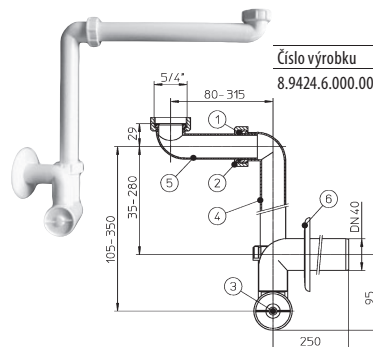

Číslo výrobku	Popis výrobku	Cena
8.9424.6.000.000.1	miesto šetriaci sifón pre nábytok MIO a pre hendikep umývadlo MIO	21,93 €

Kompletný prehľad náhradných dielov nájdete na [WWW.JIKA.SK](http://www.jika.sk) v sekcii PRE PROFESIONÁLOV.
<http://www.jika.sk/pre-profesionalov/nahradne-diely/>