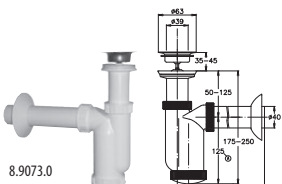

Číslo výrobku	Popis výrobku	Cena
8.9073.0.000.000.1	sifón drezový pre umývadlá a urinál Domino	5,48 €