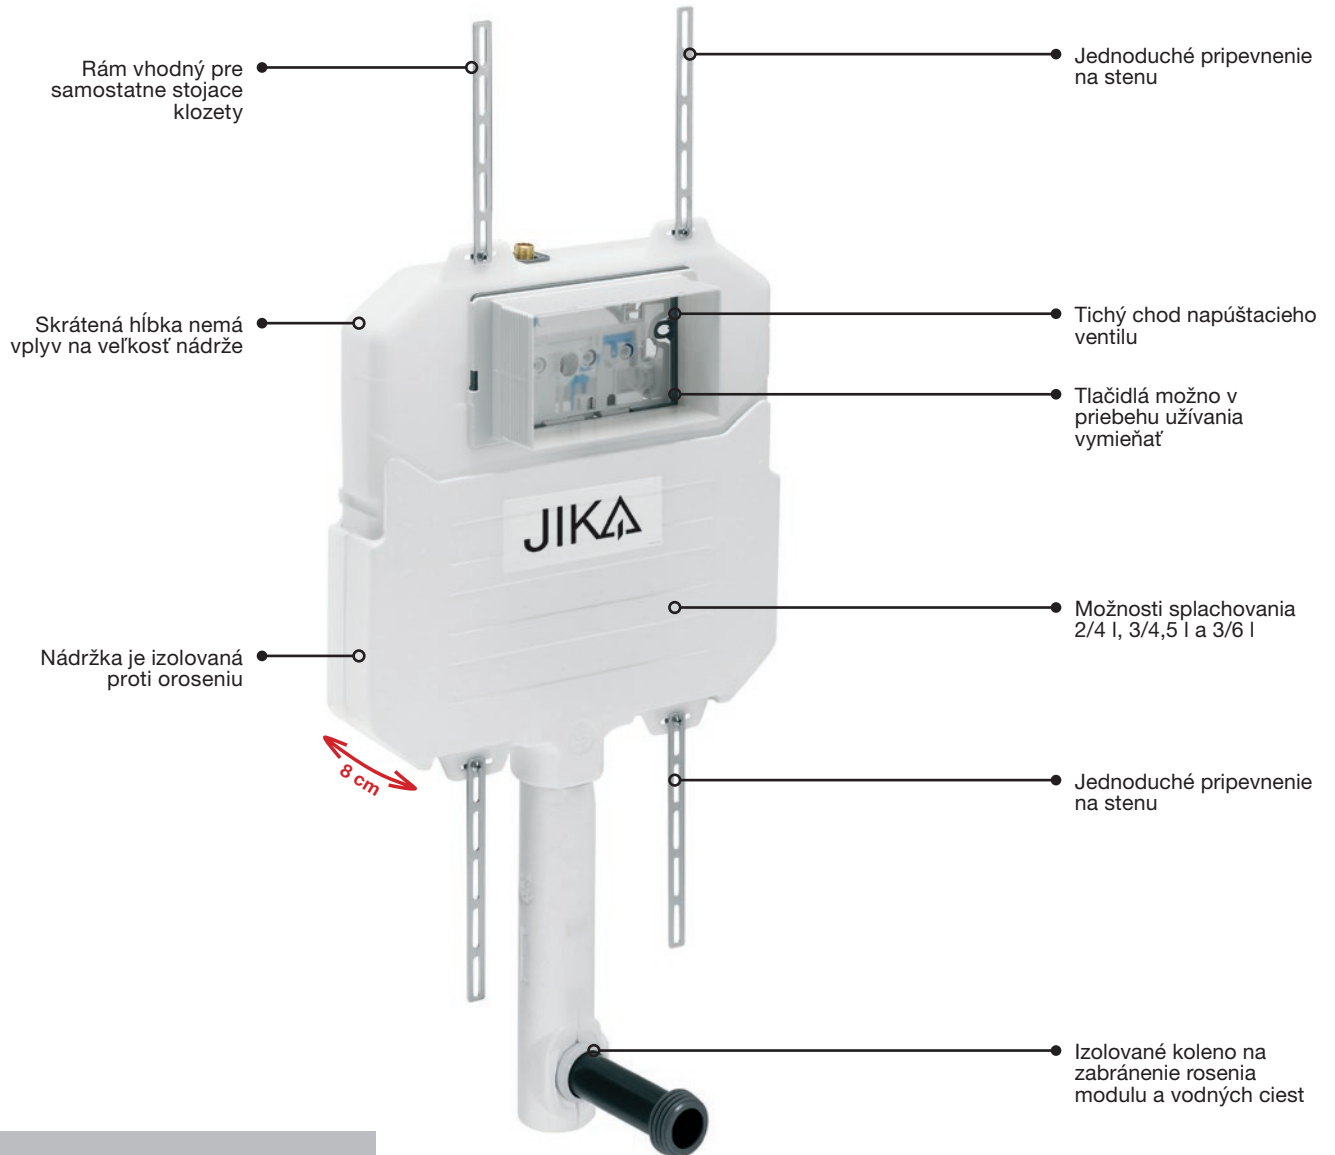

# podomietkové moduly

## BASIC TANK SYSTEM COMPACT pre samostatne stojace klozety

Číslo výrobku	Popis výrobku	Cena
8.9465.0.000.000.1	BASIC TANK SYSTEM COMPACT pre samostatne stojace klozety - hĺbka 8 cm - pre montáž na stenu s nutnosťou obmurovania, - tlačidlo Single alebo Dual Flush (nie je súčasťou balenia) - možnosti splachovania 2/4 l, 3/4,5 l a 3/6 l	100,24 €

### Viete, že...

Výhodou týchto podomietkových modulov so skrátenu hĺbkou je úspora miesta v kúpeľni alebo na WC a kompatibilita so všetkými Jika a Roca splachovacími tlačidlami.