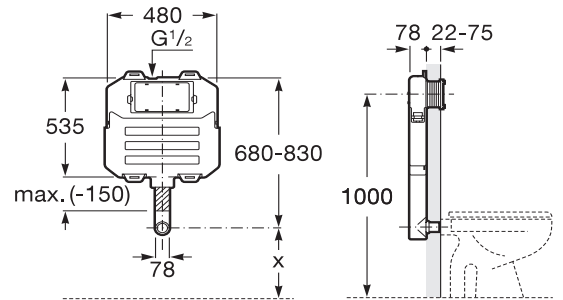

## BASIC TANK SYSTEM COMPACT pre samostatne stojace klozety

Číslo výrobku	Popis výrobku	Cena
8.9465.0.000.000.1	BASIC TANK SYSTEM COMPACT pre samostatne stojace klozety - hĺbka 8 cm - pre montáž na stenu s nutnosťou obmurovania, - tlačidlo Single alebo Dual Flush (nie je súčasťou balenia) - možnosti splachovania 2/4 l, 3/4,5 l a 3/6 l	100,24 €