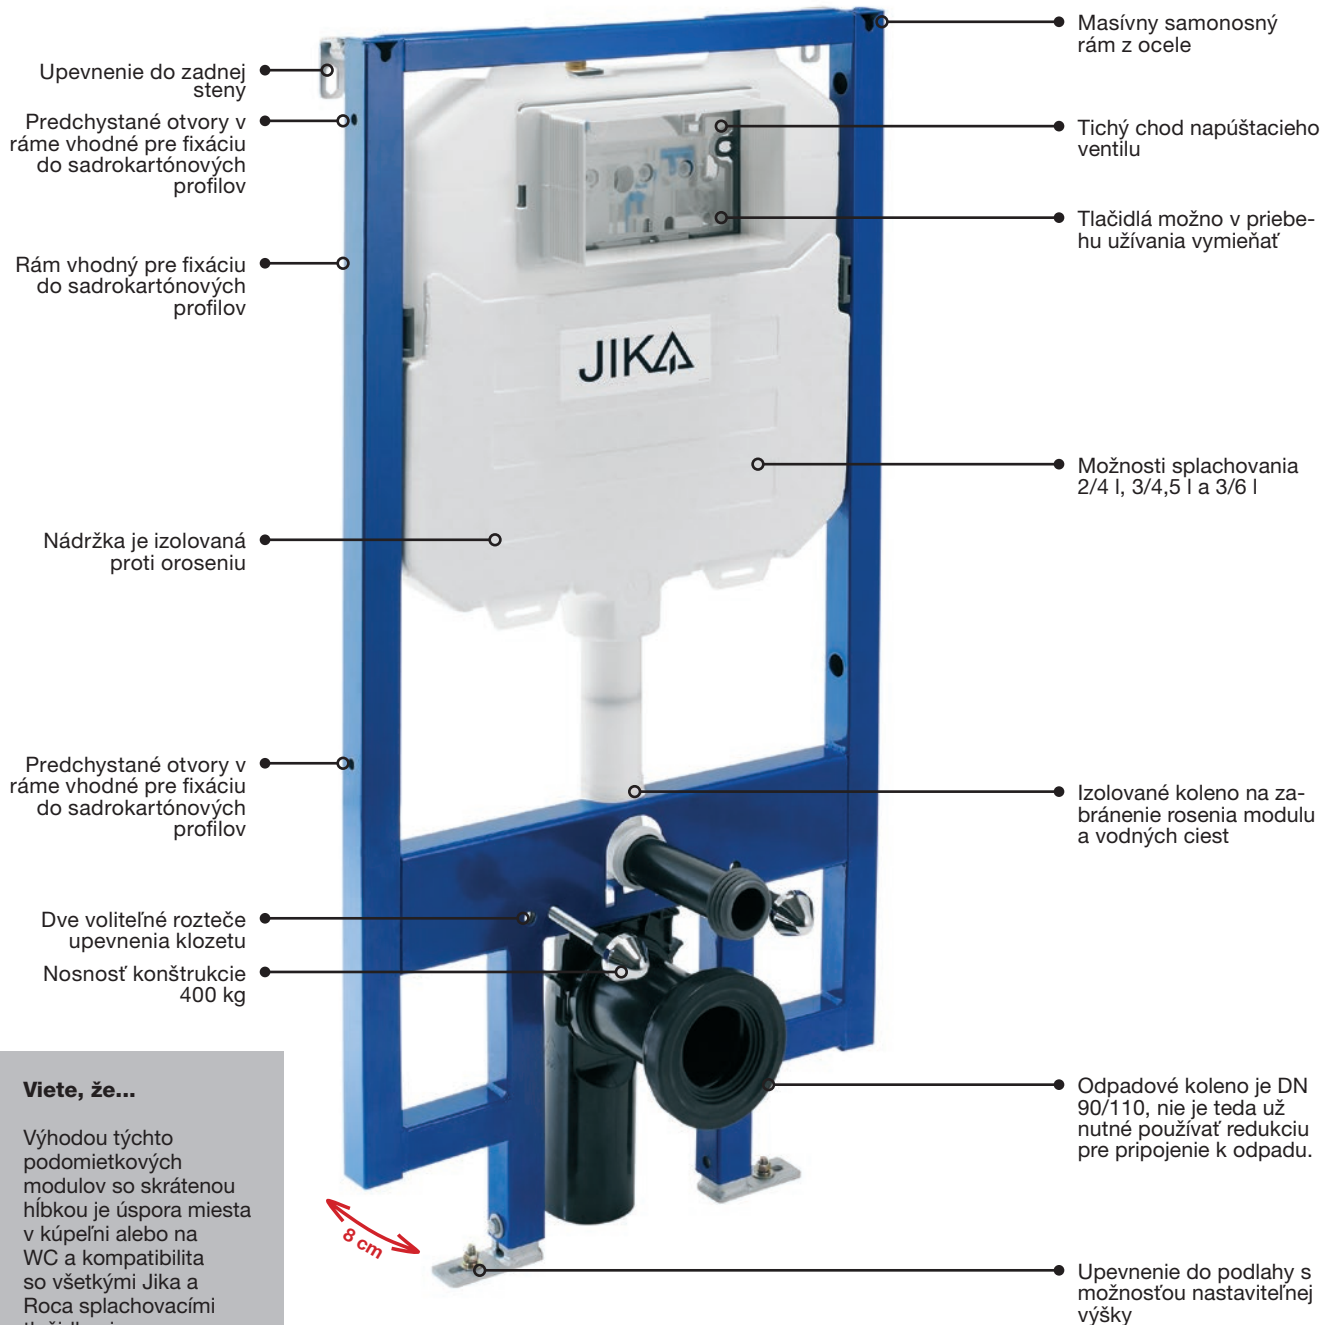

podomietkové moduly

WC SYSTEM COMPACT pre závesné klozety

Číslo výrobku	Popis výrobku	Cena
8.9465.2.000.000.1	WC SYSTEM COMPACT pre závesné klozety so samonosným oceľovým rámom - hĺbka 8 cm - ukotvenie na zem a do zadnej steny, pre zabudovanie suchým procesom, - pripojenie odpadu 90/110, - tlačidlo Single alebo Dual Flush (nie je súčasťou balenia)	165,93 €

Viete, že...

Výhodou týchto podomietkových modulov so skrátenou hĺbkou je úspora miesta v kúpeľni alebo na WC a kompatibilita so všetkými Jika a Roca splachovacími tlačidlami.