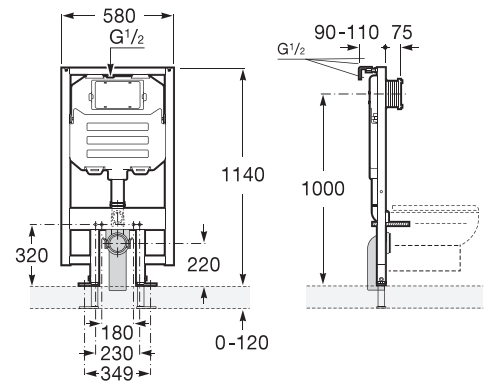

podomietkové moduly

WC SYSTEM COMPACT pre závesné klozety

Číslo výrobku	Popis výrobku	Cena
8.9465.2.000.000.1	WC SYSTEM COMPACT pre závesné klozety so samonosným oceľovým rámom - hĺbka 8 cm - ukotvenie na zem a do zadnej steny, pre zabudovanie suchým procesom, - pripojenie odpadu 90/110, - tlačidlo Single alebo Dual Flush (nie je súčasťou balenia)	165,93 €

Viete, že...

Výhodou týchto podomietkových modulov so skrátenou hĺbkou je úspora miesta v kúpeľni alebo na WC a kompatibilita so všetkými Jika a Roca splachovacími tlačidlami.