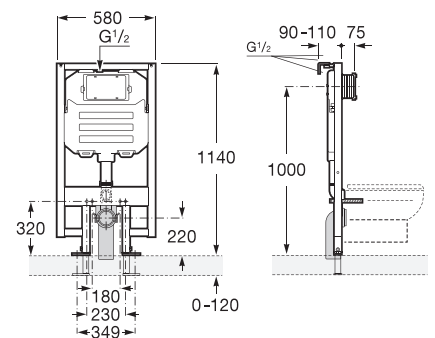

BASIC WC SYSTEM COMPACT pre závesné klozety

NOVINKA

Číslo výrobku	Popis výrobku	Cena
8.9465.1.000.000.1	BASIC WC SYSTEM COMPACT pre závesné klozety - hĺbka 8 cm - pre montáž na stenu s nutnosťou obmurovania, - jednoduché priporenie na stenu - nádržka je izolovaná proti oroseniu - rám vhodný pre obmurovanie - tichý chod napúšťacieho ventilu - tlačítko Single alebo Dual Flush (nie je súčasťou balenia) - tlačidlá možno v priebehu užívania vymieňať - možnosti splachovania 2/4 l, 3/4,5 l a 3/6 l - izolované koleno na zabránenie rosenia modulu a vodných ciest - nosnosť konštrukcie 400 kg - odpadové koleno DN 90/110	137,28 €

WC SYSTEM COMPACT pre závesné klozety

NOVINKA

Číslo výrobku	Popis výrobku	Cena
8.9465.2.000.000.1	WC SYSTEM COMPACT pre závesné klozety so samonosným ocelovým rámom - hĺbka 8 cm - upevnenie do zadnej steny - predchystané otvory v ráme vhodné pre fixáciu do sadrokartónových profilov - rám vhodný pre fixáciu do sadrokartónových profilov - nádržka je izolovaná proti oroseniu - dve voliteľné rozteče upevnenia klozety - nosnosť konštrukcie 400 kg - masívny samonosný rám z ocele - tichý chod napúšťacieho ventilu - tlačítko Single alebo Dual Flush (nie je súčasťou balenia) - tlačidlá možno v priebehu užívania vymieňať - možnosti splachovania 2/4 l, 3/4,5 l a 3/6 l - izolované koleno na zabránenie rosenia modulu a vodných ciest - odpadové koleno DN 90/110 - upevnenie do podlahy s možnosťou nastaviteľnej výšky	165,93 €