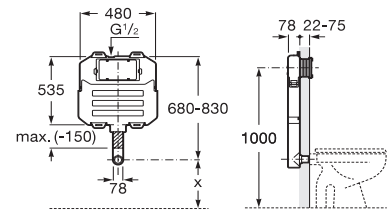

BASIC WC SYSTEM COMPACT pre závesné klozety

NOVINKA

Číslo výrobku	Popis výrobku	Cena
8.9465.1.000.000.1	BASIC WC SYSTEM COMPACT pre závesné klozety - hĺbka 8 cm - pre montáž na stenu s nutnosťou obmurovania, - jednoduché priporenie na stenu - nádržka je izolovaná proti oroseniu - rám vhodný pre obmurovanie - tichý chod napúšťacieho ventilu - tlačítko Single alebo Dual Flush (nie je súčasťou balenia) - tlačidlá možno v priebehu užívania vymieňať - možnosti splachovania 2/4 l, 3/4,5 l a 3/6 l - izolované koleno na zabránenie rosenia modulu a vodných ciest - nosnosť konštrukcie 400 kg - odpadové koleno DN 90/110	137,28 €

WC SYSTEM COMPACT pre závesné klozety

NOVINKA

Číslo výrobku	Popis výrobku	Cena
8.9465.2.000.000.1	WC SYSTEM COMPACT pre závesné klozety so samonosným ocelovým rámom - hĺbka 8 cm - upevnenie do zadnej steny - predchystané otvory v ráme vhodné pre fixáciu do sadrokartónových profilov - rám vhodný pre fixáciu do sadrokartónových profilov - nádržka je izolovaná proti oroseniu - dve voliteľné rozteče upevnenia klozety - nosnosť konštrukcie 400 kg - masívny samonosný rám z ocele - tichý chod napúšťacieho ventilu - tlačítko Single alebo Dual Flush (nie je súčasťou balenia) - tlačidlá možno v priebehu užívania vymieňať - možnosti splachovania 2/4 l, 3/4,5 l a 3/6 l - izolované koleno na zabránenie rosenia modulu a vodných ciest - odpadové koleno DN 90/110 - upevnenie do podlahy s možnosťou nastaviteľnej výšky	165,93 €