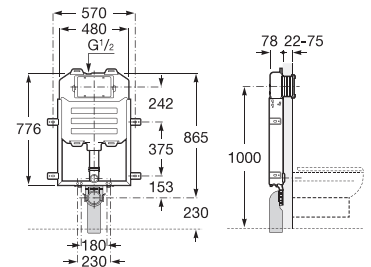

BASIC WC SYSTEM COMPACT pre závesné klozety

NOVINKA

Číslo výrobku	Popis výrobku	Cena
8.9465.1.000.000.1	BASIC WC SYSTEM COMPACT pre závesné klozety - hĺbka 8 cm - pre montáž na stenu s nutnosťou obmurovania, - jednoduché priporenie na stenu - nádržka je izolovaná proti oroseniu - rám vhodný pre obmurovanie - tichý chod napúšťacieho ventilu - tlačítko Single alebo Dual Flush (nie je súčasťou balenia) - tlačidlá možno v priebehu užívania vymieňať - možnosti splachovania 2/4 l, 3/4,5 l a 3/6 l - izolované koleno na zabránenie rosenia modulu a vodných ciest - nosnosť konštrukcie 400 kg - odpadové koleno DN 90/110	137,28 €

WC SYSTEM COMPACT pre závesné klozety

NOVINKA

Číslo výrobku	Popis výrobku	Cena
8.9465.2.000.000.1	WC SYSTEM COMPACT pre závesné klozety so samonosným ocelovým rámom - hĺbka 8 cm - upevnenie do zadnej steny - predchystané otvory v ráme vhodné pre fixáciu do sadrokartónových profilov - rám vhodný pre fixáciu do sadrokartónových profilov - nádržka je izolovaná proti oroseniu - dve voliteľné rozteče upevnenia klozety - nosnosť konštrukcie 400 kg - masívny samonosný rám z ocele - tichý chod napúšťacieho ventilu - tlačítko Single alebo Dual Flush (nie je súčasťou balenia) - tlačidlá možno v priebehu užívania vymieňať - možnosti splachovania 2/4 l, 3/4,5 l a 3/6 l - izolované koleno na zabránenie rosenia modulu a vodných ciest - odpadové koleno DN 90/110 - upevnenie do podlahy s možnosťou nastaviteľnej výšky	165,93 €