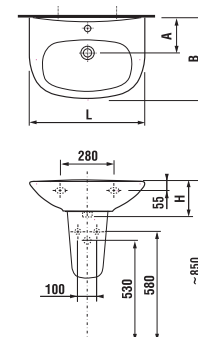

## umývadlá 50, 55 a 60 cm

Číslo výrobku	Popis výrobku	yyy: 104	109	Cena
8.1039.0.000.yyy.1	umývadlo 50 cm	x	x	24,40 €
8.1039.1.000.yyy.1	umývadlo 55 cm	x	x	25,47 €
8.1039.2.000.yyy.1	umývadlo 60 cm	x	x	28,64 €

## umývadlá 50, 55 a 60 cm s krytom na sifón

Číslo výrobku	Popis výrobku	yyy: 104	109	Cena
8.1039.0.000.yyy.1	umývadlo 50 cm	x	x	24,40 €
8.1039.1.000.yyy.1	umývadlo 55 cm	x	x	25,47 €
8.1039.2.000.yyy.1	umývadlo 60 cm	x	x	28,64 €
8.1939.1.000.000.1	kryt na sifón s inštalčnou súpravou (výrobok č.: 8.9001.3.000.000.1)			24,40 €
<b>Objednať zvlášť:</b>				<b>Cena</b>
8.9034.9.000.000.1	inštalčná súprava pre umývadlá			1,92 €

## umývadlá 50, 55 a 60 cm so stĺpom

Číslo výrobku	Popis výrobku	yyy: 104	109	Cena
8.1039.0.000.yyy.1	umývadlo 50 cm	x	x	24,40 €
8.1039.1.000.yyy.1	umývadlo 55 cm	x	x	25,47 €
8.1039.2.000.yyy.1	umývadlo 60 cm	x	x	28,64 €
8.1995.0.000.020.1	stĺp použiteľný len s umývadlami 50, 55, 60, 65 cm			32,70 €

	L	B	A	H
50 cm	500	400	205	190
55 cm	550	440	205	205
60 cm	600	470	205	205