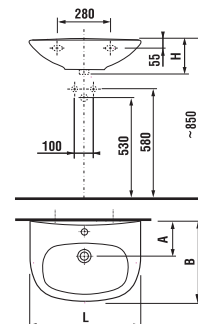

## umývadielko 40 cm

Číslo výrobku	Popis výrobku	yyy: 104	109	Cena
8.1539.3.000.yyy.1	umývadielko 40 cm	X	X	23,33 €
<b>Objednať zvlášť:</b>				<b>Cena</b>
8.9034.9.000.000.1	inštalčná súprava pre umývadlá			1,92 €

## umývadlá 50, 55 a 60 cm

Číslo výrobku	Popis výrobku	yyy: 104	109	Cena
8.1039.0.000.yyy.1	umývadlo 50 cm	x	x	24,40 €
8.1039.1.000.yyy.1	umývadlo 55 cm	x	x	25,47 €
8.1039.2.000.yyy.1	umývadlo 60 cm	x	x	28,64 €

## umývadlá 50, 55 a 60 cm s krytom na sifón

Číslo výrobku	Popis výrobku	yyy: 104	109	Cena
8.1039.0.000.yyy.1	umývadlo 50 cm	x	x	24,40 €
8.1039.1.000.yyy.1	umývadlo 55 cm	x	x	25,47 €
8.1039.2.000.yyy.1	umývadlo 60 cm	x	x	28,64 €
8.1939.1.000.000.1	kryt na sifón s inštalčnou súpravou (výrobok č.: 8.9001.3.000.000.1)			24,40 €
<b>Objednať zvlášť:</b>				<b>Cena</b>
8.9034.9.000.000.1	inštalčná súprava pre umývadlá			1,92 €

	L	B	A	H
50 cm	500	400	205	190
55 cm	550	440	205	205
60 cm	600	470	205	205