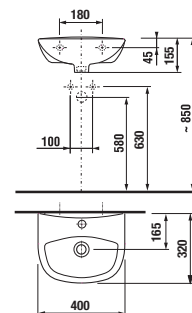

## umývadielko 40 cm

Číslo výrobku	Popis výrobku	yyy: 104	109	Cena
8.1539.3.000.yyy.1	umývadielko 40 cm	X	X	23,33 €
<b>Objednať zvlášť:</b>				<b>Cena</b>
8.9034.9.000.000.1	inštalčná súprava pre umývadlá			1,92 €

## umývadlá 50, 55 a 60 cm

Číslo výrobku	Popis výrobku	yyy: 104	109	Cena
8.1039.0.000.yyy.1	umývadlo 50 cm	x	x	24,40 €
8.1039.1.000.yyy.1	umývadlo 55 cm	x	x	25,47 €
8.1039.2.000.yyy.1	umývadlo 60 cm	x	x	28,64 €

## umývadlá 50, 55 a 60 cm s krytom na sifón

Číslo výrobku	Popis výrobku	yyy: 104	109	Cena
8.1039.0.000.yyy.1	umývadlo 50 cm	x	x	24,40 €
8.1039.1.000.yyy.1	umývadlo 55 cm	x	x	25,47 €
8.1039.2.000.yyy.1	umývadlo 60 cm	x	x	28,64 €
8.1939.1.000.000.1	kryt na sifón s inštalčnou súpravou (výrobok č.: 8.9001.3.000.000.1)			24,40 €
<b>Objednať zvlášť:</b>				<b>Cena</b>
8.9034.9.000.000.1	inštalčná súprava pre umývadlá			1,92 €

	L	B	A	H
50 cm	500	400	205	190
55 cm	550	440	205	205
60 cm	600	470	205	205