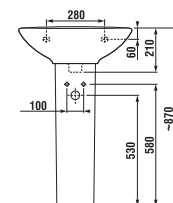

## umývadlá 50, 55 a 60 cm

Číslo výrobku	Popis výrobku	yyy: 104	109	Cena
8.1039.0.000.yyy.1	umývadlo 50 cm	x	x	24,40 €
8.1039.1.000.yyy.1	umývadlo 55 cm	x	x	25,47 €
8.1039.2.000.yyy.1	umývadlo 60 cm	x	x	28,64 €

## umývadlá 50, 55 a 60 cm s krytom na sifón

Číslo výrobku	Popis výrobku	yyy: 104	109	Cena
8.1039.0.000.yyy.1	umývadlo 50 cm	x	x	24,40 €
8.1039.1.000.yyy.1	umývadlo 55 cm	x	x	25,47 €
8.1039.2.000.yyy.1	umývadlo 60 cm	x	x	28,64 €
8.1939.1.000.000.1	kryt na sifón s inštalčnou súpravou (výrobok č.: 8.9001.3.000.000.1)			24,40 €
<b>Objednať zvlášť:</b>				<b>Cena</b>
8.9034.9.000.000.1	inštalčná súprava pre umývadlá			1,92 €

## umývadlá 50, 55 a 60 cm so stĺpom

Číslo výrobku	Popis výrobku	yyy: 104	109	Cena
8.1039.0.000.yyy.1	umývadlo 50 cm	x	x	24,40 €
8.1039.1.000.yyy.1	umývadlo 55 cm	x	x	25,47 €
8.1039.2.000.yyy.1	umývadlo 60 cm	x	x	28,64 €
8.1995.0.000.020.1	stĺp použiteľný len s umývadlami 50, 55, 60, 65 cm			32,70 €

	L	B	A	H
50 cm	500	400	205	190
55 cm	550	440	205	205
60 cm	600	470	205	205