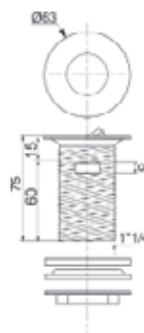

VODOVODNÉ BATÉRIE RIO

umývadlová výpusť

Číslo výrobku	Popis výrobku	Cena
3.7018.9.004.103.1 SELECT line	umývadlová výpusť s rotačnou zátkou, antivandal, 5/4" - 75 mm	14,28 €

ilustračné foto

ilustračné foto

bidetovacia sada

NOVINKA

Číslo výrobku	Popis výrobku	Cena
3.651R.0.004.112.1 SPECIAL line	bidetovacia sada (ručná sprška so stop ventilom, kovová sprchová hadica 1,2m, držiak ručnej sprchy, pevný)	18,05 €