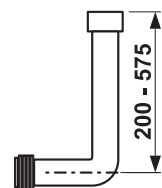

Číslo výrobku	Popis výrobku	Cena
8.9871.5.000.000.1	plastová trubka medzi plastovú nádržku a stojací klozet 8.9371.0/1	12,52 €