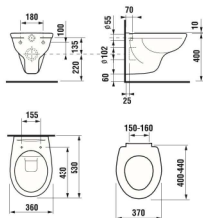

Číslo výrobku	Popis výrobku	Cena
H8603770000001	závesné WC DINO PACK RIMLESS, hlboké splachovanie	130,99 €
Obsah balení		
H8213770000001	bez oplachového kruhu DINO, hlboké splachovanie	87,99 €
H8932760000001	duroplastová WC doska s poklopom ZETA, so spomaľovacím mechanizmom SLOWCLOSE, plastové úchty	49,63 €

ODPORUČAME
KOMBINOVAŤ S

STRANA 125