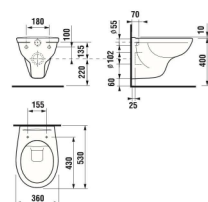

Číslo výrobku	Popis výrobku	Cena
H8213770000001	WC závesné bez oplachového kruhu, hlboké splachovanie	87,99 €
Objednať zvlášť:		Cena
H8933703000001	duroplastová WC doska s poklopom DINO, plastové prichytky	35,79 €
H8933703000631	duroplastová WC doska s poklopom DINO, oceľové prichytky	40,05 €
H8932710000001	termoplastová WC doska s poklopom ZETA, plastové prichytky, dĺžka nastaviteľná na 400-440mm	15,08 €
H8932740000001	duroplastová WC doska s poklopom ZETA, plastové prichytky	23,62 €
H8932760000001	duroplastová WC doska s poklopom Zeta, so spomaľovacím mechanizmom SLOWCLOSE, plastové úchty	49,63 €
H8926950000001	Laufen vyrovnávací sada	13,40 €
H8946140000001	Laufen vyrovnávací hmotá	7,26 €