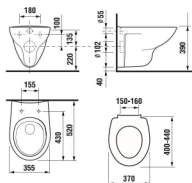

ZÁVESNÉ KLOZETY A BIDEITY /

ZÁVESNÉ WC ZETA