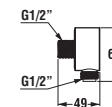

držiak ručnej sprchy

POLOHOVATEĽNÝ DRŽIAK

Číslo výrobku	Popis výrobku	Cena
3.6527.0.004.000.1	Lyra držiak ručnej sprchy, 3 polohy, chróm	4,79 €

prípojka sprchovej hadice

Číslo výrobku	Popis výrobku	Cena
3.6371.0.004.000.1	Mio prípojenie sprchovej hadice 1/2", mosadz, spätný ventil, chróm	16,55 €