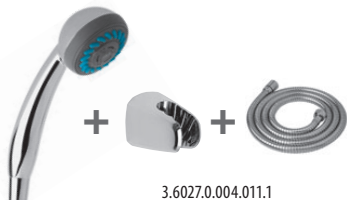

sprchové sady

3.6027.0.004.010.1

Číslo výrobku	Popis výrobku	Cena
3.6027.0.004.011.1	sprchová súprava (ručná sprcha 3 funkcie, držiak, sprchová hadica 1,7 m), chróm	27,16 €
3.6027.0.004.010.1	sprchová súprava (ručná sprcha 1 funkcia, držiak, sprchová hadica 1,7 m), chróm	22,53 €
3.6027.1.004.010.1	Lyra sprchová súprava (ručná sprcha 1 funkcia, sprchová tyč, hadica 1,7m), chróm	53,06 €
3.6027.1.004.011.1	Lyra sprchová súprava (ručná sprcha 3 funkcie, sprchová tyč, hadica 1,7m), chróm	57,14 €
3.6371.0.004.000.1	Mio prípojenie sprchovej hadice 1 / 2", mosadz, spätný ventil, chróm	16,55 €

3.6027.0.004.011.1

SPRCHOVÝ SET
sprchový set obsahuje ručnú sprchu, hadicu a držiak alebo sprchovú tyč

3.6027.1.004.010.1

3.6027.1.004.011.1

sprchová tyč

Číslo výrobku	Popis výrobku	Cena
3.6427.0.004.000.1	Lyra sprchová tyč s posuvným držiakom ručnej sprchy, 600 mm, chróm	27,57 €

držiak ručnej sprchy

POLOHOVATEĽNÝ DRŽIAK

Číslo výrobku	Popis výrobku	Cena
3.6527.0.004.000.1	Lyra držiak ručnej sprchy, 3 polohy, chróm	4,79 €

prípojka sprchovej hadice

Číslo výrobku	Popis výrobku	Cena
3.6371.0.004.000.1	Mio prípojenie sprchovej hadice 1/2", mosadz, spätný ventil, chróm	16,55 €

Všetky sprchové hadice sú vybavené systémom Anti twist proti prekrúteniu, ktorý je ukrytý v kónuse sprchovej hadice.

Odporúčame kombinovať sprchové sady, príslušenstvo a sifóny v sekcii MIO, LYRA a RIO.