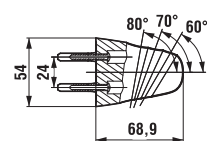

3.6027.0.004.011.1

SPRCHOVÝ SET
sprchový set obsahuje ručnú sprchu, hadicu a držiak alebo sprchovú tyč

3.6027.1.004.010.1

3.6027.1.004.011.1

sprchová tyč

Číslo výrobku	Popis výrobku	Cena
3.6427.0.004.000.1	Lyra sprchová tyč s posuvným držiakom ručnej sprchy, 600 mm, chróm	27,57 €

držiak ručnej sprchy

POLOHOVATEĽNÝ DRŽIAK

Číslo výrobku	Popis výrobku	Cena
3.6527.0.004.000.1	Lyra držiak ručnej sprchy, 3 polohy, chróm	4,79 €

prípojka sprchovej hadice

Číslo výrobku	Popis výrobku	Cena
3.6371.0.004.000.1	Mio prípojenie sprchovej hadice 1/2", mosadz, spätný ventil, chróm	16,55 €