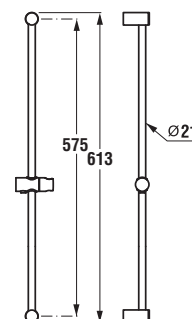

3.6027.0.004.011.1

SPRCHOVÝ SET
sprchový set obsahuje ručnú sprchu, hadicu a držiak alebo sprchovú tyč

3.6027.1.004.010.1

3.6027.1.004.011.1

sprchová tyč

Číslo výrobku	Popis výrobku	Cena
3.6427.0.004.000.1	Lyra sprchová tyč s posuvným držiakom ručnej sprchy, 600 mm, chróm	27,57 €

držiak ručnej sprchy

POLOHOVATEĽNÝ DRŽIAK

Číslo výrobku	Popis výrobku	Cena
3.6527.0.004.000.1	Lyra držiak ručnej sprchy, 3 polohy, chróm	4,79 €

prípojka sprchovej hadice

Číslo výrobku	Popis výrobku	Cena
3.6371.0.004.000.1	Mio prípojenie sprchovej hadice 1/2", mosadz, spätný ventil, chróm	16,55 €