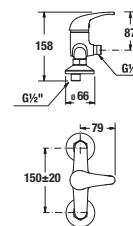

Objednať zvlášť:

3.6072.0.004.010.1	sprchová súprava (ručná sprcha, 1 funkcia, držiak, sprchová hadica 1,7 m), chróm	24,46 €
3.6072.0.004.011.1	sprchová súprava (ručná sprcha 3 funkcie, držiak, sprchová hadica 1,7 m), chróm	28,55 €

## sprchová batéria bez sprchovej súpravy

Číslo výrobku	Popis výrobku	Cena
3.3172.7.004.000.1	sprchová nástenná páková batéria bez sprchovej súpravy, rozstup 150 mm, chróm	33,34 €

Objednať zvlášť:

3.6072.0.004.010.1	sprchová súprava (ručná sprcha, 1 funkcia, držiak, sprchová hadica 1,7 m), chróm	24,46 €
3.6072.0.004.011.1	sprchová súprava (ručná sprcha 3 funkcie, držiak, sprchová hadica 1,7 m), chróm	28,55 €