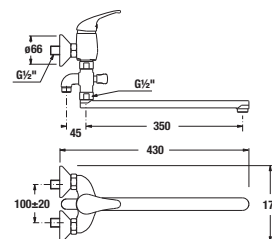

SPECIAL line

vaňová batéria bez sprchovej súpravy

Číslo výrobku	Popis výrobku	Cena
3.2172.7.004.300.1	vaňová páková batéria bez sprchovej súpravy, rozstup 100 mm, chróm	36,72 €

Objednať zvlášť:

3.6072.0.004.010.1	sprchová súprava (ručná sprcha, 1 funkcia, držiak, sprchová hadica 1,7 m), chróm	24,46 €
3.6072.0.004.011.1	sprchová súprava (ručná sprcha 3 funkcie, držiak, sprchová hadica 1,7 m), chróm	28,55 €

vaňová batéria bez sprchovej súpravy

Číslo výrobku	Popis výrobku	Cena
3.2172.7.004.210.1	vaňová nástenná páková batéria s otočným ramienkom 350 mm bez sprchovej súpravy, rozstup 150 mm, chróm	67,01 €

Objednať zvlášť:

3.6072.0.004.010.1	sprchová súprava (ručná sprcha, 1 funkcia, držiak, sprchová hadica 1,7 m), chróm	24,46 €
3.6072.0.004.011.1	sprchová súprava (ručná sprcha 3 funkcie, držiak, sprchová hadica 1,7 m), chróm	28,55 €

vaňová batéria bez sprchovej súpravy

Číslo výrobku	Popis výrobku	Cena
3.2172.7.004.200.1	vaňová nástenná páková batéria s otočným ramienkom 350 mm bez sprchovej súpravy, rozstup 100 mm, chróm	67,01 €

Objednať zvlášť:

3.6072.0.004.010.1	sprchová súprava (ručná sprcha, 1 funkcia, držiak, sprchová hadica 1,7 m), chróm	24,46 €
3.6072.0.004.011.1	sprchová súprava (ručná sprcha 3 funkcie, držiak, sprchová hadica 1,7 m), chróm	28,55 €

sprchová batéria bez sprchovej súpravy

Číslo výrobku	Popis výrobku	Cena
3.3172.7.004.000.1	sprchová nástenná páková batéria bez sprchovej súpravy, rozstup 150 mm, chróm	33,34 €

Objednať zvlášť:

3.6072.0.004.010.1	sprchová súprava (ručná sprcha, 1 funkcia, držiak, sprchová hadica 1,7 m), chróm	24,46 €
3.6072.0.004.011.1	sprchová súprava (ručná sprcha 3 funkcie, držiak, sprchová hadica 1,7 m), chróm	28,55 €

odporúčame sprchové sady Rio