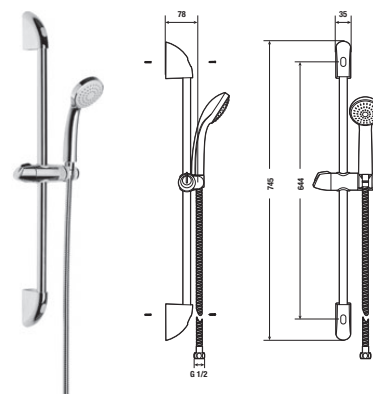

Objednať zvlášť:

3.6072.0.004.010.1	sprchová súprava (ručná sprcha, 1 funkcia, držiak, sprchová hadica 1,7 m), chróm	24,46 €
3.6072.0.004.011.1	sprchová súprava (ručná sprcha 3 funkcie, držiak, sprchová hadica 1,7 m), chróm	28,55 €

## sprchová batéria bez sprchovej súpravy

Číslo výrobku	Popis výrobku	Cena
3.3172.7.004.000.1	sprchová nástenná páková batéria bez sprchovej súpravy, rozstup 150 mm, chróm	33,34 €

Objednať zvlášť:

3.6072.0.004.010.1	sprchová súprava (ručná sprcha, 1 funkcia, držiak, sprchová hadica 1,7 m), chróm	24,46 €
3.6072.0.004.011.1	sprchová súprava (ručná sprcha 3 funkcie, držiak, sprchová hadica 1,7 m), chróm	28,55 €

## odporúčame sprchové sady Rio

Číslo výrobku	Popis výrobku	Cena
3.651R.0.004.100.1	sprchová sada (ručná sprcha 1 funkcia, sprchová nerezová hadica, držiak), chróm	13,65 €
3.651R.0.004.371.1	sprchová sada (ručná sprcha 1 funkcia, sprchová nerezová hadica, sprchovacia tyč 60 cm), chróm	27,30 €

**SPRCHOVÁ SADA**  
Sprchová súprava obsahuje ručnú sprchu, hadicu a držiak alebo sprchovú tyč.

Záruka 5 rokov na všetky batérie (povrch a kartuša).

Všetky vodovodné batérie sú testované na 70 000 cyklov.