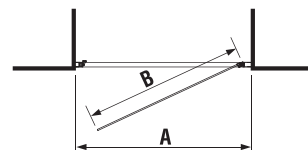

Sprchové dvere pivoťové jednokrídlové 800, 900, 1 000 mm, ĽAVÉ/PRAVÉ, strieborný lesklý profil, 6 mm transparentné sklo alebo sklo s dekorom arctic a úpravou JIKA perla GLASS, držadlá chróm.

Číslo výrobku	Rozmer (mm)	Výška (mm)	Hrúbka (mm)	Variant vyhotovenia skla	Cena
H2542N10026681	800	1950	6	transparentné	272,23 €
H2542N20026681	900	1950	6	transparentné	286,73 €
H2542N30026681	1000	1950	6	transparentné	298,59 €
H2542N10026661	800	1950	6	arctic	275,18 €
H2542N20026661	900	1950	6	arctic	290,05 €
H2542N30026661	1000	1950	6	arctic	302,86 €