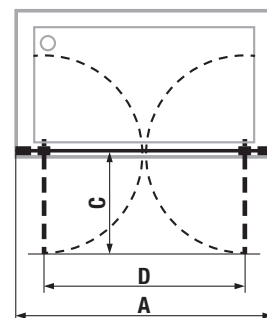

šarža 668 – transparentné sklo
šarža 666 – arctic decor

Číslo výrobku	Rozmerové možnosti (mm) do niky		Rozmer (mm) B
	A min	A max	
H2542N1	765	795	672
H2542N2	865	895	772
H2542N3	965	995	872

SPRCHOVÉ DVERE NION DVOJKRÍDLOVÉ S

Sprchové dvere pivoťové dvojkrídlové 800 a 900, ĽAVÉ/PRAVÉ, strieborný lesklý profil, 6 mm transparentné sklo alebo sklo s dekorom arctic a úpravou JIKA perla GLASS, držadlá chróm.

Číslo výrobku	Rozmer (mm)	Výška (mm)	Hrúbka (mm)	Variant vyhotovenia skla	Cena
H2562N10006681	800	1950	6	transparentné	320,49 €
H2562N20006681	900	1950	6	transparentné	334,85 €
H2562N10006661	800	1950	6	arctic	323,35 €
H2562N20006661	900	1950	6	arctic	338,09 €

šarža 668 – transparentné sklo
šarža 666 – arctic decor

Číslo výrobku	Rozmerové možnosti (mm) do niky		Rozmer (mm) D	Rozmer (mm) C
	A min	A max		
H2562N1	765	795	600	328
H2562N2	865	895	700	378

SPRCHOVÁ PEVNÁ STENA NION S