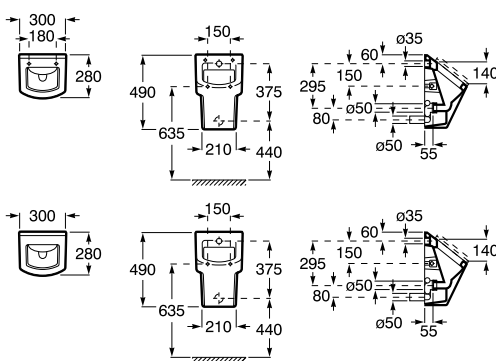

Urinály

Hall

		Kg	Biely
Domáci odsávací urinál s poklopom Slowclose, spotreba 1 l, prívod vody vnútorný zadný, vrátane inštaláčnej súpravy	A35362E000	13,20	287,15 €
Domáci odsávací urinál bez otvorov pre poklop, spotreba 1 l, prívod vody vnútorný zadný, vrátane inštaláčnej súpravy	A353623000	13,20	254,87 €
Poklop urinálu Hall (náhradný diel)	A80662U004	-	123,17 €

Mini

		Kg	Biely
Urinál Mini, vrchný prívod vody. Montážne príslušenstvo nie je súčasťou balenia. Uchytenie na skoby, bankový sifón - nutné objednať zvlášť.	A353145000	8,00	71,26 €
Splachovač Aqualine (potrebné objednať osobitne)	A5A9177C00	-	159,13 €