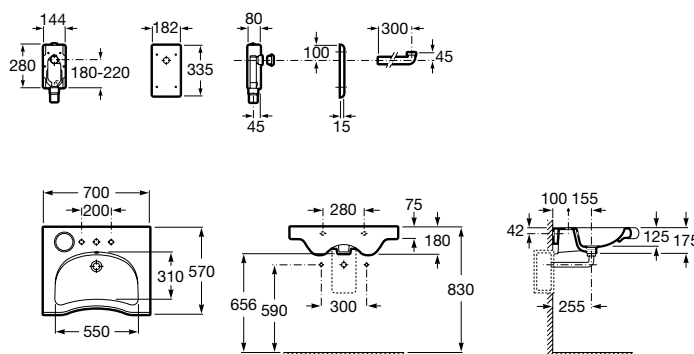

## Polozápustné umývadlo

	Rozmery		Kg	Biela
Polozápustné umývadlo s inštaláčnou súpravou	550 x 420	• <b>A32724S000</b>	11,70	<b>197,28 €</b>

## Zdravotné umývadlo

	Rozmery		Kg	Biela
 Zdravotné umývadlo s inštaláčnou súpravou	700 x 570	• • • <b>A32724H000</b>	18,00	<b>218,27 €</b>
Podomietkový sífón		<b>A506403207</b>	0,50	<b>86,15 €</b>

## WC misa kombi

		Kg	Biela
WC misa kombi, hlboké splachovanie, vario odpad, vrátane inštaláčnej súpravy	<b>A342247000</b>	30,93	<b>271,95 €</b>
 WC nádrž, armatúra Dual flush – 3/6 alebo 3/4,5 l (nastaviteľná), spodný ľavý prívod vody	<b>A341240000</b>	11,12	<b>238,36 €</b>
 WC doska s poklopom - Slowclose, s nerezovými úchytmi	<b>A8012A200B</b>	3,77	<b>144,30 €</b>
 Klozetová WC doska s poklopom, s nerezovými úchytmi	<b>A8012A000B</b>	3,46	<b>80,76 €</b>