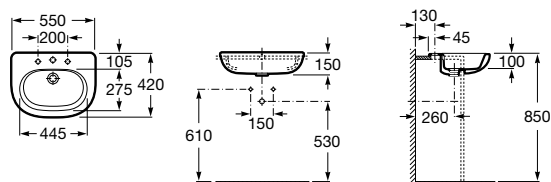

## Polozápustné umývadlo

	Rozmery		Kg	Biela
Polozápustné umývadlo s inštaláčnou súpravou	550 x 420	• <b>A32724S000</b>	11,70	<b>197,28 €</b>

## Zdravotné umývadlo

	Rozmery		Kg	Biela
 Zdravotné umývadlo s inštaláčnou súpravou	700 x 570	• • • <b>A32724H000</b>	18,00	<b>218,27 €</b>
Podomietkový sífón		<b>A506403207</b>	0,50	<b>86,15 €</b>

## WC misa kombi

		Kg	Biela
WC misa kombi, hlboké splachovanie, vario odpad, vrátane inštaláčnej súpravy	<b>A342247000</b>	30,93	<b>271,95 €</b>
 WC nádrž, armatúra Dual flush – 3/6 alebo 3/4,5 l (nastaviteľná), spodný ľavý prívod vody	<b>A341240000</b>	11,12	<b>238,36 €</b>
 WC doska s poklopom - Slowclose, s nerezovými úchytmi	<b>A8012A200B</b>	3,77	<b>144,30 €</b>
 Klozetová WC doska s poklopom, s nerezovými úchytmi	<b>A8012A000B</b>	3,46	<b>80,76 €</b>