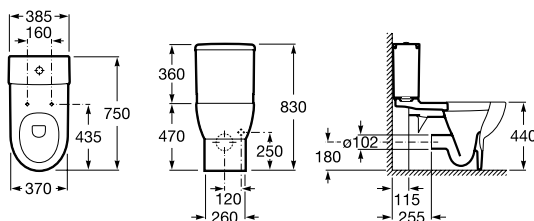

## Zvýšená WC misa kombi

		Kg	Biela
	Zvýšená WC misa kombi, hlboké splachovanie, vario odpad, vrátane inštaláčnej súpravy	A34224H000	38,00 <b>267,32 €</b>
	WC nádrž, armatúra Dual flush – 3/6 l, spodný ľavý prívod vody	A34124H000	11,00 <b>263,86 €</b>
	Klozetová WC doska s medzerou v prednej časti, s poklopom, s nerezovými úchytmi	A801230004	2,30 <b>76,44 €</b>

## Samostatne stojace WC, kapotované, Compact

		Kg	Biela
	Samostatne stojace WC, kapotované, Compact, hlboké splachovanie, vario odpad, vrátane inštaláčnej súpravy	A347247000	21,00 <b>232,39 €</b>
	Klozetová WC doska s poklopom – Slowclose, s nerezovými úchytmi	A8012A200B	3,77 <b>144,30 €</b>
	Klozetová WC doska s poklopom, s nerezovými úchytmi	A8012A000B	3,46 <b>80,76 €</b>

## Bidet stojaci

		Kg	Biela
	Bidet stojaci, vrátane inštaláčnej súpravy	A357244000	21,00 <b>201,19 €</b>
	Poklop bidetu – Slowclose, s nerezovými úchytmi	A8062A200B	2,50 <b>146,90 €</b>
	Poklop bidetu s nerezovými úchytmi	A8062A000B	2,40 <b>82,43 €</b>