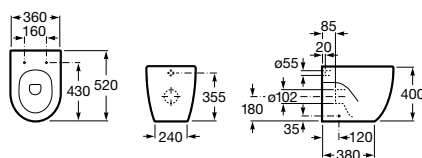

## Zvýšená WC misa kombi

		Kg	Biela
	Zvýšená WC misa kombi, hlboké splachovanie, vario odpad, vrátane inštaláčnej súpravy	A34224H000	38,00 <b>267,32 €</b>
	WC nádrž, armatúra Dual flush – 3/6 l, spodný ľavý prívod vody	A34124H000	11,00 <b>263,86 €</b>
	Klozetová WC doska s medzerou v prednej časti, s poklopom, s nerezovými úchytmi	A801230004	2,30 <b>76,44 €</b>

## Samostatne stojace WC, kapotované, Compact

		Kg	Biela
	Samostatne stojace WC, kapotované, Compact, hlboké splachovanie, vario odpad, vrátane inštaláčnej súpravy	A347247000	21,00 <b>232,39 €</b>
	Klozetová WC doska s poklopom – Slowclose, s nerezovými úchytmi	A8012A200B	3,77 <b>144,30 €</b>
	Klozetová WC doska s poklopom, s nerezovými úchytmi	A8012A000B	3,46 <b>80,76 €</b>