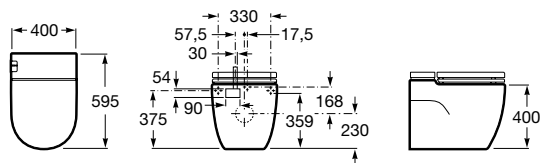

Meridian

IN TANK stojace WC

IN TANK stojace WC, voda na splachovanie vnútri keramiky (nie v nádržke), splachovanie 4,5/3 l, tlačítko na nočné splachovanie 2 l; vrátane WC dosky s poklopom, Slowclose. Inštalácia výrobku vyžaduje pripojenie na sieť.

Balené v jednej kartónovej krabici.

Kg Biela
A893303000 – 1 548,98 €

IN TANK závesné WC

IN TANK závesné WC pre zabudovanie do ľahkej priečky bez nutnosti obmurovania (L podpory - viď tech. nákres), nádrž integrovaná v keramickom črepe, splachovanie 4,5 / 3 l, tlačidlo na nočné splachovanie 2 l, vrátane sedátka s poklopom Slowclose. Inštalácia výrobku vyžaduje pripojenie na sieť.

IN TANK závesné WC nutné obmurovanie (I podpory - viď tech. nákres), nádrž integrovaná v keramickom črepe, splachovanie 4,5 / 3 l, tlačidlo na nočné splachovanie 2 l, vrátane sedátka s poklopom Slowclose. Inštalácia výrobku vyžaduje pripojenie na sieť.