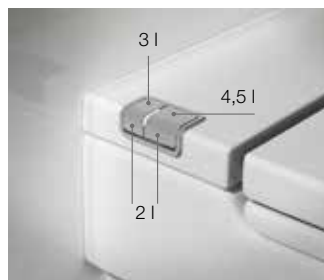

Meridian

IN TANK stojace WC

IN TANK stojace WC, voda na splachovanie vnútri keramiky (nie v nádržke), splachovanie 4,5/3 l, tlačítko na nočné splachovanie 2 l; vrátane WC dosky s poklopom, Slowclose. Inštalácia výrobku vyžaduje pripojenie na sieť.

Balené v jednej kartónovej krabici.

Kg Biela
A893303000 – 1 548,98 €

IN TANK závesné WC

IN TANK závesné WC pre zabudovanie do ľahkej priečky bez nutnosti obmurovania (L podpory - viď tech. nákres), nádrž integrovaná v keramickom črepe, splachovanie 4,5 / 3 l, tlačidlo na nočné splachovanie 2 l, vrátane sedátka s poklopom Slowclose. Inštalácia výrobku vyžaduje pripojenie na sieť.

IN TANK závesné WC nutné obmurovanie (I podpory - viď tech. nákres), nádrž integrovaná v keramickom črepe, splachovanie 4,5 / 3 l, tlačidlo na nočné splachovanie 2 l, vrátane sedátka s poklopom Slowclose. Inštalácia výrobku vyžaduje pripojenie na sieť.