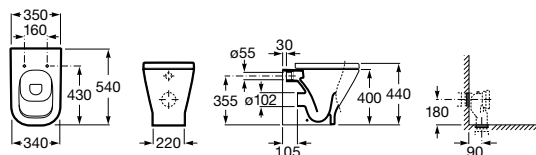

The Gap

Rohové umývadlo

	Rozmery		Kg	
Rohové umývadlo vrátane inštalačnej súpravy	• 480 x 480	A32747R000	12,00	146,76 €

WC misa kombi

		Kg	
 WC nádrž, armatúra Dual flush 4,5 / 3 l, spodný ľavý prívod vody	A341470000	-	208,03 €
WC nádrž, armatúra Dual flush 4,5 / 3 l, bočný prívod vody	A341472000	-	208,03 €
WC misa kombi, hlboké splachovanie, vodorovný odpad, vrátane inštalačnej súpravy	A342477000	30,00	184,99 €
WC misa kombi, hlboké splachovanie, zvislý odpad, vrátane inštalačnej súpravy	A342478000	34,00	184,99 €
 WC doska s poklopom, s nerezovými úchytními, Slowclose Supralit®	A801472004	2,80	156,36 €
WC doska s poklopom, s nerezovými úchytními	A801470004	2,20	83,60 €

Samostatne stojace WC, kapotované

		Kg	Biela
 Samostatne stojace WC, kapotované, hlboké splachovanie, vario odpad	A347477000	-	230,36 €
 WC doska s poklopom, s nerezovými úchytními, Slowclose Supralit®	A801472004	2,80	156,36 €
WC doska s poklopom, s nerezovými úchytními	A801470004	2,20	83,60 €