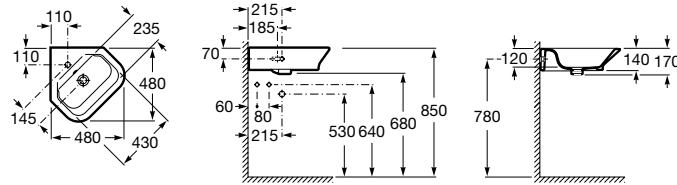

The Gap

Rohové umývadlo

	Rozmery		Kg	
Rohové umývadlo vrátane inštalačnej súpravy	• 480 x 480	A32747R000	12,00	146,76 €

WC misa kombi

		Kg	
 WC nádrž, armatúra Dual flush 4,5 / 3 l, spodný ľavý prívod vody	A341470000	-	208,03 €
WC nádrž, armatúra Dual flush 4,5 / 3 l, bočný prívod vody	A341472000	-	208,03 €
WC misa kombi, hlboké splachovanie, vodorovný odpad, vrátane inštalačnej súpravy	A342477000	30,00	184,99 €
WC misa kombi, hlboké splachovanie, zvislý odpad, vrátane inštalačnej súpravy	A342478000	34,00	184,99 €
 WC doska s poklopom, s nerezovými úchytními, Slowclose Supralit®	A801472004	2,80	156,36 €
WC doska s poklopom, s nerezovými úchytními	A801470004	2,20	83,60 €

Samostatne stojace WC, kapotované

		Kg	Biela
 Samostatne stojace WC, kapotované, hlboké splachovanie, vario odpad	A347477000	-	230,36 €
 WC doska s poklopom, s nerezovými úchytními, Slowclose Supralit®	A801472004	2,80	156,36 €
WC doska s poklopom, s nerezovými úchytními	A801470004	2,20	83,60 €