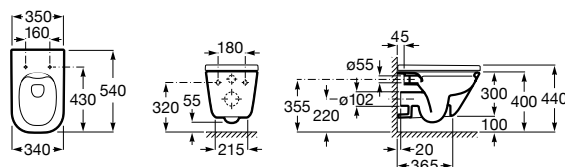

The Gap

Rohové umývadlo

	Rozmery		Kg	
Rohové umývadlo vrátane inštalačnej súpravy	• 480 x 480	A32747R000	12,00	146,76 €

WC misa kombi

		Kg	
 WC nádrž, armatúra Dual flush 4,5 / 3 l, spodný ľavý prívod vody	A341470000	-	208,03 €
WC nádrž, armatúra Dual flush 4,5 / 3 l, bočný prívod vody	A341472000	-	208,03 €
WC misa kombi, hlboké splachovanie, vodorovný odpad, vrátane inštalačnej súpravy	A342477000	30,00	184,99 €
WC misa kombi, hlboké splachovanie, zvislý odpad, vrátane inštalačnej súpravy	A342478000	34,00	184,99 €
 WC doska s poklopom, s nerezovými úchytními, Slowclose Supralit®	A801472004	2,80	156,36 €
WC doska s poklopom, s nerezovými úchytními	A801470004	2,20	83,60 €

Samostatne stojace WC, kapotované

		Kg	Biela
 Samostatne stojace WC, kapotované, hlboké splachovanie, vario odpad	A347477000	-	230,36 €
 WC doska s poklopom, s nerezovými úchytními, Slowclose Supralit®	A801472004	2,80	156,36 €
WC doska s poklopom, s nerezovými úchytními	A801470004	2,20	83,60 €

Závesný klozet rimless, hlboké splachovanie

		Kg	Bílá
Závesný klozet rimless, hlboké splachovanie	A34647F000	-	245,41 €
 WC doska s poklopom, s nerezovými úchytními, Slowclose Supralit®	A801472004	2,80	156,36 €
WC doska s poklopom, s nerezovými úchytními	A801470004	2,20	83,60 €