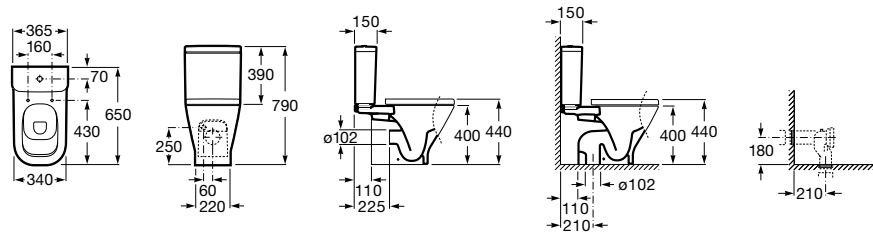

The Gap

Rohové umývadlo

	Rozmery		Kg	
Rohové umývadlo vrátane inštalačnej súpravy	• 480 x 480	A32747R000	12,00	146,76 €

WC misa kombi

		Kg	
 WC nádrž, armatúra Dual flush 4,5 / 3 l, spodný ľavý prívod vody	A341470000	-	208,03 €
WC nádrž, armatúra Dual flush 4,5 / 3 l, bočný prívod vody	A341472000	-	208,03 €
WC misa kombi, hlboké splachovanie, vodorovný odpad, vrátane inštalačnej súpravy	A342477000	30,00	184,99 €
WC misa kombi, hlboké splachovanie, zvislý odpad, vrátane inštalačnej súpravy	A342478000	34,00	184,99 €
 WC doska s poklopom, s nerezovými úchytními, Slowclose Supralit®	A801472004	2,80	156,36 €
WC doska s poklopom, s nerezovými úchytními	A801470004	2,20	83,60 €

Samostatne stojace WC, kapotované

		Kg	Biela
 Samostatne stojace WC, kapotované, hlboké splachovanie, vario odpad	A347477000	-	230,36 €
 WC doska s poklopom, s nerezovými úchytními, Slowclose Supralit®	A801472004	2,80	156,36 €
WC doska s poklopom, s nerezovými úchytními	A801470004	2,20	83,60 €

Závesný klozet rimless, hlboké splachovanie

		Kg	Bílá
Závesný klozet rimless, hlboké splachovanie	A34647F000	-	245,41 €
 WC doska s poklopom, s nerezovými úchytními, Slowclose Supralit®	A801472004	2,80	156,36 €
WC doska s poklopom, s nerezovými úchytními	A801470004	2,20	83,60 €