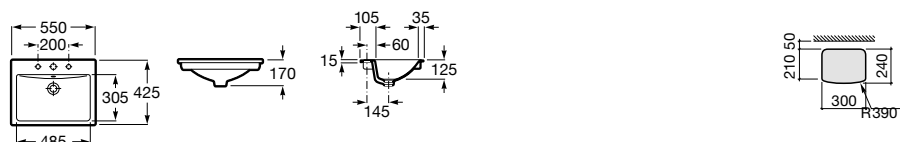

Diverta 75

	Rozmery		Kg	Biely	
Umývadlo s inštalačnou súpravou, s umiestnením tiež na dosku. Zadná strana neglazovaná.	750 x 440	○●○	A327110000	20,00	387,52 €
Voliteľné					chróm
Chrómovaný držiak na uteráky	220		A840597001	0,29	94,58 €

**Diverta 55**

	Rozmery		Kg	Biely	
Umývadlo s inštalačnou súpravou, s umiestnením tiež na dosku. Zadná strana neglazovaná.	550 x 425	○●○	A327116000	11,00	197,51 €
Voliteľné					chróm
Chrómovaný držiak na uteráky	220		A840597001	0,29	94,58 €

**Diverta 47**

	Rozmery		Kg	Biely	
Umývadlo s inštalačnou súpravou, s umiestnením tiež na dosku. Zadná strana neglazovaná.	470 x 440	○●○	A327111000	14,00	182,66 €
Voliteľné					chróm
Chrómovaný držiak na uteráky	220		A840597001	0,29	94,58 €