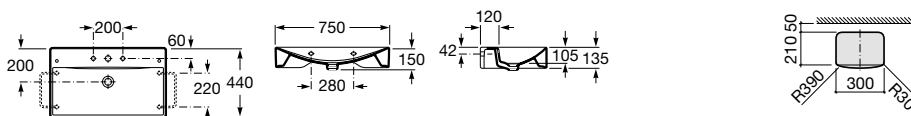

Diverta 75

	Rozmery		Kg	Biely	
Umývadlo s inštalačnou súpravou, s umiestnením tiež na dosku. Zadná strana neglazovaná.	750 x 440	○●○	A327110000	20,00	387,52 €
Voliteľné					chróm
Chrómovaný držiak na uteráky	220		A840597001	0,29	94,58 €

**Diverta 55**

	Rozmery		Kg	Biely	
Umývadlo s inštalačnou súpravou, s umiestnením tiež na dosku. Zadná strana neglazovaná.	550 x 425	○●○	A327116000	11,00	197,51 €
Voliteľné					chróm
Chrómovaný držiak na uteráky	220		A840597001	0,29	94,58 €

**Diverta 47**

	Rozmery		Kg	Biely	
Umývadlo s inštalačnou súpravou, s umiestnením tiež na dosku. Zadná strana neglazovaná.	470 x 440	○●○	A327111000	14,00	182,66 €
Voliteľné					chróm
Chrómovaný držiak na uteráky	220		A840597001	0,29	94,58 €