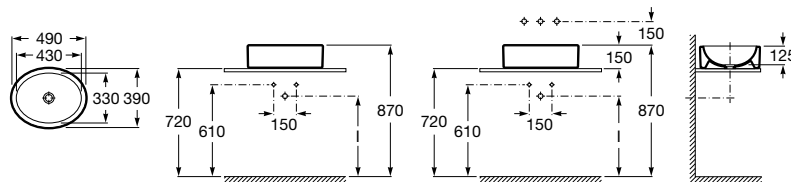

Fuego

	Rozmery		Kg	Biely
Umývadlová misa, bez prepadu, odporúča sa vysoká umývadlová stojančeková batéria alebo batéria nástenná	490 x 390	A32722E000	12,10	376,34 €

**Bol**

	Rozmery		Kg	Biely
Umývadlová misa, s prepadom, odporúča sa vysoká umývadlová stojančeková alebo nástenná batéria	ø420	A327876000	9,00	438,90 €

Poznámka:
Vyobrazená batéria nie je v ponuke

Foro

	Rozmery		Kg	Biely
Zápusťné umývadlo FORO 40 cm, s prepadom	ø420	A327872000	7,00	188,31 €