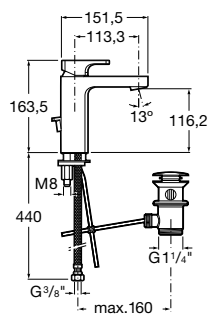

## Umývadlové batérie

5L COLD START ECO

Umývadlová stojančeková batéria s Click-clack výpusťou, Cold Start

A5A3E01C00

Kg chróm

- 347,68 €

Kg chróm

Umývadlová stojančeková batéria pre umývadlové misy s Click-clack výpusťou, Cold Start