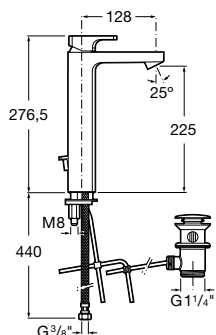

L90

1M
CYKLŮ

Umývadlové batérie

5L COLD START ECO

Umývadlová stojančeková batéria s Click-clack výpusťou, Cold Start

A5A3E01C00

Kg chróm

- 347,68 €

Kg chróm

Umývadlová stojančeková batéria pre umývadlové misy s Click-clack výpusťou, Cold Start

A5A3G01C00

- 532,10 €

5L COLD START ECO

Bidetové batérie

Bidetová stojančeková batéria s výpusťou

A5A6001C00

Kg chróm

- 367,20 €