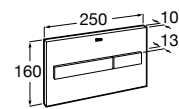

### PL7

Dual čierna matná **A890088206** 64,65 €

Dual čierna lesklá **A890088308** 101,04 €

Dual biela matná **A890088207** 64,65 €

Dual biela lesklá **A890088309** 101,04 €