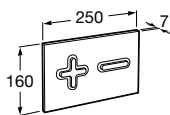

### PL6

Dual biela **A890085000** 37,50 €

Dual chróm **A890085001** 64,65 €

Dual lakovaná sivá **A890085002** 64,65 €

Dual Combi  
platnička biela/  
tlačítka matný  
chróm **A890085005** 64,65 €