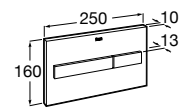

Dual čierna matná **A890088206** 64,65 €