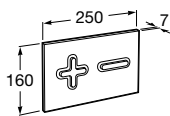

### PL6

Dual biela **A890085000** 37,50 €

Dual chróm **A890085001** 64,65 €

Dual lakovaná sivá **A890085002** 64,65 €

Dual Combi  
platnička biela/  
tlačítka matný  
chróm **A890085005** 64,65 €