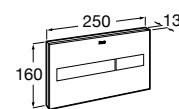

### PL7

Dual čierna matná **A890088206** 64,65 €

Dual čierna lesklá **A890088308** 101,04 €

Dual biela matná **A890088207** 64,65 €

Dual biela lesklá **A890088309** 101,04 €