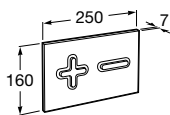

### PL6

Dual biela **A890085000** 37,50 €

Dual chróm **A890085001** 64,65 €

Dual lakovaná sivá **A890085002** 64,65 €

Dual Combi  
platnička biela/  
tlačítka matný  
chróm **A890085005** 64,65 €