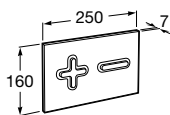

### PL6

Dual biela **A890085000** 37,50 €

Dual chróm **A890085001** 64,65 €

Dual lakovaná sivá **A890085002** 64,65 €

Dual Combi  
platnička biela/  
tlačítka matný  
chróm **A890085005** 64,65 €