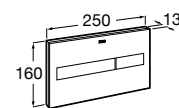

Dual čierna lesklá **A890088308** 101,04 €