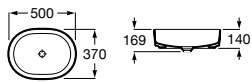

Inspira

Umývadlové misy na dosku FINECERAMIC®

Square

Soft

Round

	Rozmery			Kg	
Umývadlové misy, vrátane keramickej zátky, bez prepadu	370 x 370 x 140	Square	A327532000	6,1	366,04 €
		Soft	A327502000	5,1	366,04 €
	Ø 370 x 140	Round	A327523000	5,2	366,04 €
Keramickej zátka (náhradný diel)			A50640390C	-	49,53 €

Keramickej zátka

Square

Soft

Round

	Rozmery			Kg	
Umývadlové misy obdĺžnikové, vrátane keramickej zátky, bez prepadu	370 x 500 x 140	Square	A327530000	7,7	397,33 €
		Soft	A327500000	6,4	397,33 €
		Round	A327520000	6,5	397,33 €
Keramickej zátka (náhradný diel)			A50640390C	-	49,53 €

Keramickej zátka

Zápustné umývadlá FINECERAMIC®

	Rozmery			Kg	
Zápustné umývadlo, keramickej zátka, bez prepadu	370 x 370	Square	A32753R000	5,0	397,33 €
Keramickej zátka (náhradný diel)			A50640390C	-	49,53 €