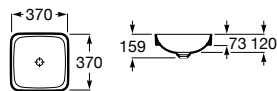

Inspira

Umývadlové misy na dosku FINECERAMIC®

Square

Soft

Round

	Rozmery			Kg	
Umývadlové misy, vrátane keramickej zátky, bez prepadu	370 x 370 x 140	Square	A327532000	6,1	366,04 €
		Soft	A327502000	5,1	366,04 €
	Ø 370 x 140	Round	A327523000	5,2	366,04 €
Keramickej zátka (náhradný diel)			A50640390C	-	49,53 €

Keramickej zátka

Square

Soft

Round

	Rozmery			Kg	
Umývadlové misy obdĺžnikové, vrátane keramickej zátky, bez prepadu	370 x 500 x 140	Square	A327530000	7,7	397,33 €
		Soft	A327500000	6,4	397,33 €
		Round	A327520000	6,5	397,33 €
Keramickej zátka (náhradný diel)			A50640390C	-	49,53 €

Keramickej zátka

Zápustné umývadlá FINECERAMIC®

	Rozmery			Kg	
Zápustné umývadlo, keramickej zátka, bez prepadu	370 x 370	Square	A32753R000	5,0	397,33 €
Keramickej zátka (náhradný diel)			A50640390C	-	49,53 €