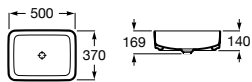

Inspira

Umývadlové misy na dosku FINECERAMIC®

Square

Soft

Round

	Rozmery			Kg	
Umývadlové misy, vrátane keramickej zátky, bez prepadu	370 x 370 x 140	Square	A327532000	6,1	366,04 €
		Soft	A327502000	5,1	366,04 €
	Ø 370 x 140	Round	A327523000	5,2	366,04 €
Keramickej zátka (náhradný diel)			A50640390C	-	49,53 €

Keramickej zátka

Square

Soft

Round

	Rozmery			Kg	
Umývadlové misy obdĺžnikové, vrátane keramickej zátky, bez prepadu	370 x 500 x 140	Square	A327530000	7,7	397,33 €
		Soft	A327500000	6,4	397,33 €
		Round	A327520000	6,5	397,33 €
Keramickej zátka (náhradný diel)			A50640390C	-	49,53 €

Keramickej zátka

Zápustné umývadlá FINECERAMIC®

	Rozmery			Kg	
Zápustné umývadlo, keramickej zátka, bez prepadu	370 x 370	Square	A32753R000	5,0	397,33 €
Keramickej zátka (náhradný diel)			A50640390C	-	49,53 €