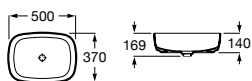

Inspira

Umývadlové misy na dosku FINECERAMIC®

Square

Soft

Round

	Rozmery			Kg	
Umývadlové misy, vrátane keramickej zátky, bez prepadu	370 x 370 x 140	Square	A327532000	6,1	366,04 €
		Soft	A327502000	5,1	366,04 €
	Ø 370 x 140	Round	A327523000	5,2	366,04 €
Keramickej zátka (náhradný diel)			A50640390C	-	49,53 €

Keramickej zátka

Square

Soft

Round

	Rozmery			Kg	
Umývadlové misy obdĺžnikové, vrátane keramickej zátky, bez prepadu	370 x 500 x 140	Square	A327530000	7,7	397,33 €
		Soft	A327500000	6,4	397,33 €
		Round	A327520000	6,5	397,33 €
Keramickej zátka (náhradný diel)			A50640390C	-	49,53 €

Keramickej zátka

Zápustné umývadlá FINECERAMIC®

	Rozmery			Kg	
Zápustné umývadlo, keramickej zátka, bez prepadu	370 x 370	Square	A32753R000	5,0	397,33 €
Keramickej zátka (náhradný diel)			A50640390C	-	49,53 €