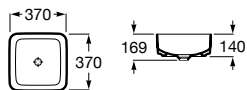

Inspira

Umývadlové misy na dosku FINECERAMIC®

Square

Soft

Round

	Rozmery			Kg	
Umývadlové misy, vrátane keramickej zátky, bez prepadu	370 x 370 x 140	Square	A327532000	6,1	366,04 €
		Soft	A327502000	5,1	366,04 €
	Ø 370 x 140	Round	A327523000	5,2	366,04 €
Keramickej zátka (náhradný diel)			A50640390C	-	49,53 €

Keramickej zátka

Square

Soft

Round

	Rozmery			Kg	
Umývadlové misy obdĺžnikové, vrátane keramickej zátky, bez prepadu	370 x 500 x 140	Square	A327530000	7,7	397,33 €
		Soft	A327500000	6,4	397,33 €
		Round	A327520000	6,5	397,33 €
Keramickej zátka (náhradný diel)			A50640390C	-	49,53 €

Keramickej zátka

Zápustné umývadlá FINECERAMIC®

	Rozmery			Kg	
Zápustné umývadlo, keramickej zátka, bez prepadu	370 x 370	Square	A32753R000	5,0	397,33 €
Keramickej zátka (náhradný diel)			A50640390C	-	49,53 €