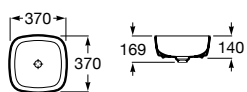

Inspira

Umývadlové misy na dosku FINECERAMIC®

Square

Soft

Round

	Rozmery			Kg	
Umývadlové misy, vrátane keramickej zátky, bez prepadu	370 x 370 x 140	Square	A327532000	6,1	366,04 €
		Soft	A327502000	5,1	366,04 €
	Ø 370 x 140	Round	A327523000	5,2	366,04 €
Keramickej zátka (náhradný diel)			A50640390C	-	49,53 €

Keramickej zátka

Square

Soft

Round

	Rozmery			Kg	
Umývadlové misy obdĺžnikové, vrátane keramickej zátky, bez prepadu	370 x 500 x 140	Square	A327530000	7,7	397,33 €
		Soft	A327500000	6,4	397,33 €
		Round	A327520000	6,5	397,33 €
Keramickej zátka (náhradný diel)			A50640390C	-	49,53 €

Keramickej zátka

Zápustné umývadlá FINECERAMIC®

	Rozmery			Kg	
Zápustné umývadlo, keramickej zátka, bez prepadu	370 x 370	Square	A32753R000	5,0	397,33 €
Keramickej zátka (náhradný diel)			A50640390C	-	49,53 €