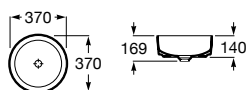

Inspira

Umývadlové misy na dosku FINECERAMIC®

Square

Soft

Round

	Rozmery			Kg	
Umývadlové misy, vrátane keramickej zátky, bez prepadu	370 x 370 x 140	Square	A327532000	6,1	366,04 €
		Soft	A327502000	5,1	366,04 €
	Ø 370 x 140	Round	A327523000	5,2	366,04 €
Keramickej zátka (náhradný diel)			A50640390C	-	49,53 €

Keramickej zátka

Square

Soft

Round

	Rozmery			Kg	
Umývadlové misy obdĺžnikové, vrátane keramickej zátky, bez prepadu	370 x 500 x 140	Square	A327530000	7,7	397,33 €
		Soft	A327500000	6,4	397,33 €
		Round	A327520000	6,5	397,33 €
Keramickej zátka (náhradný diel)			A50640390C	-	49,53 €

Keramickej zátka

Zápustné umývadlá FINECERAMIC®

	Rozmery			Kg	
Zápustné umývadlo, keramickej zátka, bez prepadu	370 x 370	Square	A32753R000	5,0	397,33 €
Keramickej zátka (náhradný diel)			A50640390C	-	49,53 €