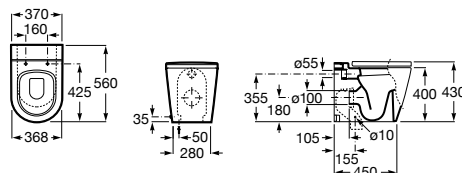

## Samostatne stojace WC kapotované Rimless INSPIRA ROUND

			Kg		
	Samostatne stojace WC, kapotované Rimless, hlboké splachovanie, vrátane montážnej sady	○ ● ○	A347526000	31	506,64 €
	WC doska s poklopom, Slowclose Supralit®		A80152200B	-	94,94 €
	Montážna sada (náhradný diel)		AV0026800R	-	7,17 €

## Závesný klozet, hlboké splachovanie Rimless INSPIRA ROUND COMPACT

				Kg	
	Závesný klozet Compact Rimless, vrátane montážnej sady. 480 x 370 mm.		A346528000	19,9	333,99 €
	WC doska s poklopom, Slowclose Supralit®		A80152C00B	-	94,94 €
	Montážna sada (náhradný diel)		AV0030800R	-	42,39 €

## Stojaci bidet INSPIRA ROUND

				Kg	
	Stojaci bidet, vrátane montážnej sady. 560 x 370 mm.	○ ● ○	A357527000	25,2	450,35 €
	Pokolp bidetu, Slowclose Supralit®		A80652200B	-	94,97 €
	Montážna sada (náhradný diel)		AV0026800R	-	7,17 €

## Závesný bidet INSPIRA ROUND

				Kg	
	Závesný bidet, vrátane montážnej sady. 560 x 370 mm.	○ ● ○	A357525000	20,7	376,10 €
	Pokolp bidetu, Slowclose Supralit®		A80652200B	-	94,97 €
	Montážna sada (náhradný diel)		AV0030800R	-	42,39 €