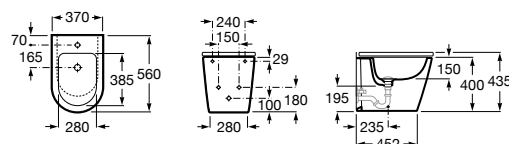

## Závesný klozet, hlboké splachovanie Rimless INSPIRA ROUND COMPACT

				Kg	
	Závesný klozet Compact Rimless, vrátane montážnej sady. 480 x 370 mm.		A346528000	19,9	333,99 €
	WC doska s poklopom, Slowclose Supralit®		A80152C00B	-	94,94 €
	Montážna sada (náhradný diel)		AV0030800R	-	42,39 €

## Stojaci bidet INSPIRA ROUND

				Kg	
	Stojaci bidet, vrátane montážnej sady. 560 x 370 mm.	○ ● ○	A357527000	25,2	450,35 €
	Pokolp bidetu, Slowclose Supralit®		A80652200B	-	94,97 €
	Montážna sada (náhradný diel)		AV0026800R	-	7,17 €

## Závesný bidet INSPIRA ROUND

				Kg	
	Závesný bidet, vrátane montážnej sady. 560 x 370 mm.	○ ● ○	A357525000	20,7	376,10 €
	Pokolp bidetu, Slowclose Supralit®		A80652200B	-	94,97 €
	Montážna sada (náhradný diel)		AV0030800R	-	42,39 €