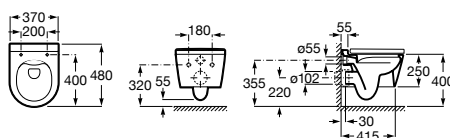

## Samostatne stojace WC kapotované Rimless INSPIRA ROUND

			Kg		
	Samostatne stojace WC, kapotované Rimless, hlboké splachovanie, vrátane montážnej sady	○ ● ○	A347526000	31	506,64 €
	WC doska s poklopom, Slowclose Supralit®		A80152200B	-	94,94 €
	Montážna sada (náhradný diel)		AV0026800R	-	7,17 €

## Závesný klozet, hlboké splachovanie Rimless INSPIRA ROUND COMPACT

				Kg	
	Závesný klozet Compact Rimless, vrátane montážnej sady. 480 x 370 mm.		A346528000	19,9	333,99 €
	WC doska s poklopom, Slowclose Supralit®		A80152C00B	-	94,94 €
	Montážna sada (náhradný diel)		AV0030800R	-	42,39 €

## Stojaci bidet INSPIRA ROUND

				Kg	
	Stojaci bidet, vrátane montážnej sady. 560 x 370 mm.	○ ● ○	A357527000	25,2	450,35 €
	Pokolp bidetu, Slowclose Supralit®		A80652200B	-	94,97 €
	Montážna sada (náhradný diel)		AV0026800R	-	7,17 €

## Závesný bidet INSPIRA ROUND

				Kg	
	Závesný bidet, vrátane montážnej sady. 560 x 370 mm.	○ ● ○	A357525000	20,7	376,10 €
	Pokolp bidetu, Slowclose Supralit®		A80652200B	-	94,97 €
	Montážna sada (náhradný diel)		AV0030800R	-	42,39 €