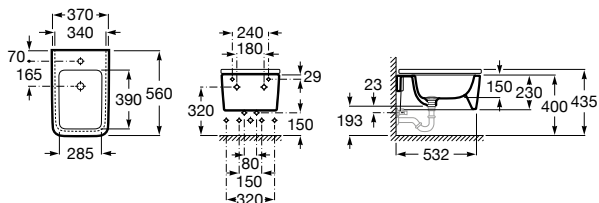

Inspira

Závesný bidet INSPIRA SQUARE

			Kg		
	Závesný bidet, vrátane montážnej sady. 560 x 370 mm.	○●○	A357535000	21,5	376,10 €
	Poklop bidetu, Slowclose Supralit®		A80653200B	–	97,08 €
	Montážna sada (náhradný diel)		AV0030800R	–	42,39 €

WC misa kapotovaná kombi Rimless INSPIRA ROUND

				Kg	
	WC misa kapotovaná kombi rimless, hlboké splachovanie, vrátane fixačného setu. 645 x 376 mm.		A342526000	34	397,33 €
	WC nádrž, armatúra Dual flush 4,5/ 3l, spodný ľavý prívod vody		A341520000	–	211,65 €
	WC doska s poklopom, Slowclose Supralit®		A80152200B	–	94,94 €
	Montážna sada (náhradný diel)		AV0026800R	–	7,17 €

WC misa kapotovaná kombi Rimless COMPACT INSPIRA ROUND

				Kg	
	WC misa kapotovaná kombi COMPACT rimless, hlboké splachovanie, vrátane montážnej sady. 600 x 376 mm.		A342529000	30	376,58 €
	WC nádrž COMPACT, armatúra Dual flush 4,5/ 3l, spodný ľavý prívod vody		A341520000	–	211,65 €
	WC doska s poklopom, Slowclose Supralit®		A80152C00B	–	94,94 €
	Montážna sada (náhradný diel)		AV0026800R	–	7,17 €