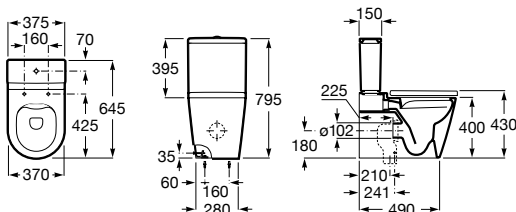

Inspira

Závesný bidet INSPIRA SQUARE

			Kg		
	Závesný bidet, vrátane montážnej sady. 560 x 370 mm.	○●○	A357535000	21,5	376,10 €
	Poklop bidetu, Slowclose Supralit®		A80653200B	–	97,08 €
	Montážna sada (náhradný diel)		AV0030800R	–	42,39 €

WC misa kapotovaná kombi Rimless INSPIRA ROUND

				Kg	
	WC misa kapotovaná kombi rimless, hlboké splachovanie, vrátane fixačného setu. 645 x 376 mm.		A342526000	34	397,33 €
	WC nádrž, armatúra Dual flush 4,5/ 3l, spodný ľavý prívod vody		A341520000	–	211,65 €
	WC doska s poklopom, Slowclose Supralit®		A80152200B	–	94,94 €
	Montážna sada (náhradný diel)		AV0026800R	–	7,17 €

WC misa kapotovaná kombi Rimless COMPACT INSPIRA ROUND

				Kg	
	WC misa kapotovaná kombi COMPACT rimless, hlboké splachovanie, vrátane montážnej sady. 600 x 376 mm.		A342529000	30	376,58 €
	WC nádrž COMPACT, armatúra Dual flush 4,5/ 3l, spodný ľavý prívod vody		A341520000	–	211,65 €
	WC doska s poklopom, Slowclose Supralit®		A80152C00B	–	94,94 €
	Montážna sada (náhradný diel)		AV0026800R	–	7,17 €