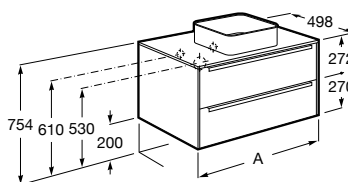

Skrinka pre umývadlá na dosku Unik Inspira

Skrinka 2 zásuvky, vrátane miestošetriaceho sifónu a vnútorných organizérov

1000	Bielá	•	A851081806	979,46 €
	Dub	•	A851081402	890,20 €
	Dub / Čierne sklo	•	A851081403	967,52 €
800	Bielá	•	A851080806	887,71 €
	Dub	•	A851080402	791,60 €
	Dub / Čierne sklo	•	A851080403	864,97 €
600	Bielá	•	A851079806	785,13 €
	Dub	•	A851079402	702,57 €
	Dub / Čierne sklo	•	A851079403	769,71 €