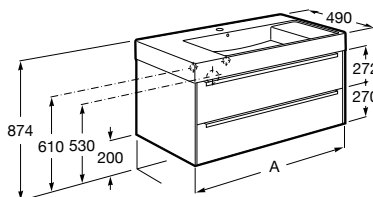

Skrinka vrátane umývadla Unik Inspira

Skrinka vrátane umývadla, 2 zásuvky, vrátane miestošetriaceho sifónu a vnútorných organizérov

1000	Bielá	•	A851077806	1 521,26 €
	Dub	•	A851077402	1 454,75 €
	Dub / Čierne sklo	•	A851077403	1 564,20 €
800	Bielá	•	A851076806	1 388,87 €
	Dub	•	A851076402	1 300,36 €
	Dub / Čierne sklo	•	A851076403	1 404,37 €
600	Bielá	•	A851075806	1 139,99 €
	Dub	•	A851075402	1 058,33 €
	Dub / Čierne sklo	•	A851075403	1 153,43 €