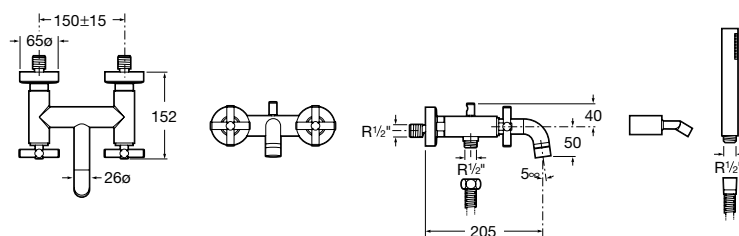

## Carmen

		Kg	chróm
	Sprchová nástenná batéria so sprchou, hadicou 1,5 m a držiakom	A5A204BC00	335,60 €

## Drezové batérie

		Kg	chróm
	Drezová stojančeková kohútiková batéria	A5A844BC00	325,83 €