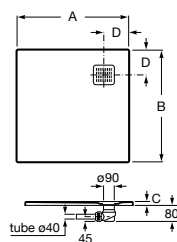

A	B	C	D
900	900	28	200
800	800	26	200