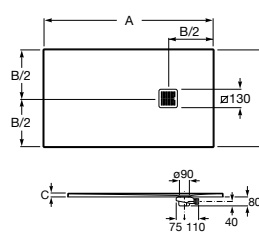

A	B	C
1800	900	31
1800	800	31
1800	700	31
1600	900	31
1600	800	31
1600	700	31
1400	900	31
1400	800	31
1400	700	31
1200	900	28
1200	800	28
1200	700	28
1000	900	26
1000	800	26
1000	700	26

Charakteristiky	Výhody
Veľké rozmery	Ideálne pre veľký priestor v sprche a ako náhrada vane sprchovou vaničkou
Okraje v 90° uhle	Výborné prispôsobenie pozdĺž kachličkovej steny. Výborné začlenenie do kúpeľne.
Textúrovaný obklad	Vysoké protišmykové vlastnosti. Protišmykové zaradenie PN24. Príjemné na dotyk.
Sprchová vanička koncipovaná zo Stonexu	Jednoduchosť a rýchlosť inštalácie. Vyžaduje iba veľmi jednoduchú predinštaláciu. Extrémne pevné materiály.
Extra tenká	Začlenenie do kúpeľne. Pohodlný prístup do sprchovej zóny postavením na úrovni podlahy. Pôvabný dizajn.
Vrstva obkladu Gelcoat vysokej kvality (ISO NPG) s priemernou hrúbkou 500 mikrónov.	Vysoká odolnosť voči opotrebovaniu. Ochrana proti zafarbeniu použitím UV. Ochrana proti agresivite chemických prvkov.
Vysoká kapacita odtoku vody (0,6 l/s). Špecifický spád odtoku.	Optimálna výkonnosť. Koncipované pre uľahčenie rýchleho odtoku vody.
Oceľová výpustová nehrdzavejúca mriežka (AISI 304), odnímateľný sífón	Excelentná trvanlivosť. Odnímateľný sífón pre zjednodušenie údržby.
Systém odvetrávania	Uľahčuje inštaláciu sprchy.