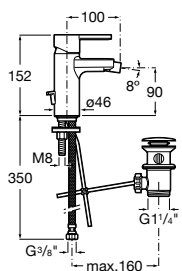

Naia

Vrchná sada podomietkové umývadlové batérie pre A5A3596C00	Chróm	A5A3596C00	290,70 €
	Everlux titan čierna lesklá	A5A3596CN0	364,36 €
Podomietkové teleso pre vrchnú sadu A5A3596C00	Chróm	A525220603	100,47 €
	Everlux titan čierna lesklá	A5252206CN	119,22 €

Bidetová batéria

Bidetová stojančeková batéria s výpusťou	A5A6096C00	175,88 €
Bidetová stojančeková batéria s výpusťou, Everlux titan čierna lesklá	A5A6096CN0	326,86 €

Vaňové batérie

Vaňová nástenná batéria bez sprchovej súpravy	Chróm	A5A0296C00	306,65 €
	Everlux titan čierna lesklá	A5A0296CN0	527,79 €