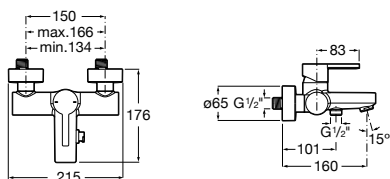

Bidetová batéria

Bidetová stojančeková batéria s výpusťou	A5A6096C00	175,88 €
Bidetová stojančeková batéria s výpusťou, Everlux titan čierna lesklá	A5A6096CN0	326,86 €

Vaňové batérie

Vaňová nástenná batéria bez sprchovej súpravy	Chróm	A5A0296C00	306,65 €
	Everlux titan čierna lesklá	A5A0296CN0	527,79 €