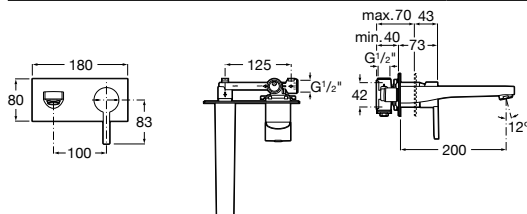

Naia

Vrchná sada podomietkové umývadlové batérie pre A5A3596C00	Chróm	A5A3596C00	290,70 €
	Everlux titan čierna lesklá	A5A3596CN0	364,36 €
Podomietkové teleso pre vrchnú sadu A5A3596C00	Chróm	A525220603	100,47 €
	Everlux titan čierna lesklá	A5252206CN	119,22 €