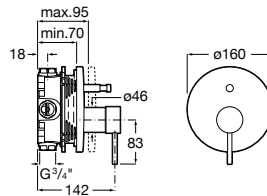

Naia

Vrchná sada vaňovej podomietkovej batérie s prepínačom, pre RocaBox

Chróm

A5A0B96C00

245,01 €

Everlux titan čierna lesklá

A5A0B96CN0

350,98 €

Objednať zvlášť : RocaBox

A525869403

128,11 €

Vrchná sada podomietkovej sprchovej batérie, pre Roca Box

Chróm

A5A2B96C00

224,97 €

Everlux titan čierna lesklá