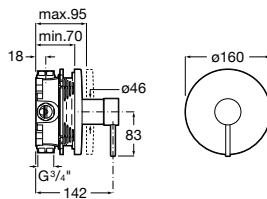

Vaňový výtok, nástenný

Chróm

A525308900

118,31 €

Everlux titan čierna lesklá

A5253089CN

292,97 €