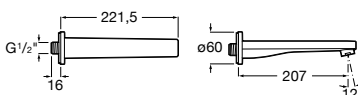

Naia

Vrchná sada vaňovej podomietkovej batérie s prepínačom, pre RocaBox

Chróm

A5A0B96C00

245,01 €

Everlux titan čierna lesklá

A5A0B96CN0

350,98 €

Objednať zvlášť : RocaBox

A525869403

128,11 €

Vrchná sada podomietkovej sprchovej batérie, pre Roca Box

Chróm

A5A2B96C00

224,97 €

Everlux titan čierna lesklá

A5A2B96CN0

310,77 €

Objednať zvlášť : RocaBox

A525869403

128,11 €

Vaňový výtok, nástenný

Chróm

A525308900

118,31 €

Everlux titan čierna lesklá

A5253089CN

292,97 €

chróm

RocaBox univerzálne podomietkové teleso pre sprchové a vaňové batérie

A525869403

128,11 €