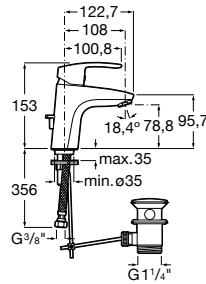

Kg chróm

Umývadlová stojančeková batéria bez výpuste, funkcia Cold Start	A5A3298C00	-	116,11 €
Umývadlová stojančeková batéria bez výpuste, funkcia Mix Start	A5A3B98C00	-	116,11 €

Kg chróm

Vrchná sada podomietkové umývadlové batérie pre A5A3596C00, chróm	A5A3L98C00	-	171,47 €
Podomietkové teleso pre vrchnú sadu umývadlové podomietkové batéria, chróm	A525220603	-	100,47 €

Bidetová batéria

Bidetová stojančeková batéria s výpusťou, Prietok 5 l/min	A5A6098C00	-	142,17 €
---	-------------------	---	-----------------

Kg chróm