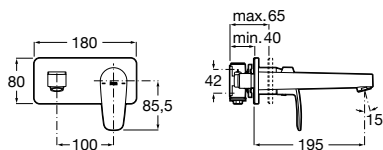

Kg chróm

Umývadlová stojančeková batéria bez výpuste, funkcia Cold Start	A5A3298C00	-	116,11 €
Umývadlová stojančeková batéria bez výpuste, funkcia Mix Start	A5A3B98C00	-	116,11 €

Kg chróm

Vrchná sada podomietkové umývadlové batérie pre A5A3596C00, chróm	A5A3L98C00	-	171,47 €
Podomietkové teleso pre vrchnú sadu umývadlové podomietkové batéria, chróm	A525220603	-	100,47 €