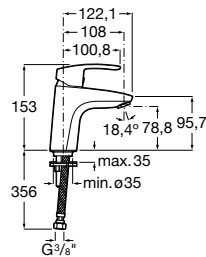

Kg chróm

Umývadlová stojančeková batéria bez výpuste, funkcia Cold Start	A5A3298C00	-	116,11 €
Umývadlová stojančeková batéria bez výpuste, funkcia Mix Start	A5A3B98C00	-	116,11 €

Kg chróm

Vrchná sada podomietkové umývadlové batérie pre A5A3596C00, chróm	A5A3L98C00	-	171,47 €
Podomietkové teleso pre vrchnú sadu umývadlové podomietkové batéria, chróm	A525220603	-	100,47 €

Bidetová batéria

Bidetová stojančeková batéria s výpusťou, Prietok 5 l/min	A5A6098C00	-	142,17 €
---	-------------------	---	-----------------

Kg chróm