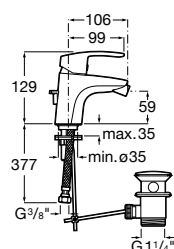

Kg chróm

Umývadlová stojančeková batéria bez výpuste, funkcia Cold Start	A5A3298C00	-	116,11 €
Umývadlová stojančeková batéria bez výpuste, funkcia Mix Start	A5A3B98C00	-	116,11 €

Kg chróm

Vrchná sada podomietkové umývadlové batérie pre A5A3596C00, chróm	A5A3L98C00	-	171,47 €
Podomietkové teleso pre vrchnú sadu umývadlové podomietkové batéria, chróm	A525220603	-	100,47 €

Bidetová batéria

Bidetová stojančeková batéria s výpusťou, Prietok 5 l/min	A5A6098C00	-	142,17 €
---	-------------------	---	-----------------

Kg chróm