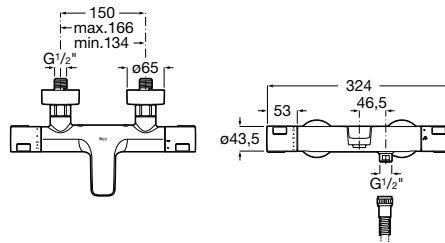

## Vaňové batérie

		Kg	chróm
Vaňová termostatická batéria bez príslušenstva	<b>A5A1E18C00</b>	-	<b>393,84 €</b>

		Kg	chróm
Podomietková termostatická vaňová batéria, kompletná	<b>A5A2K18C00</b>	-	<b>514,40 €</b>