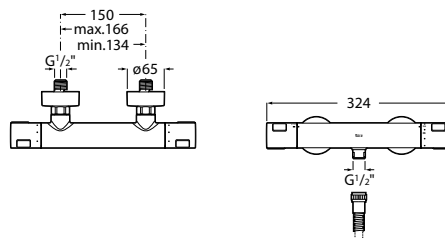

Sprchové batérie

		Kg	chróm
Sprchová termostatická batéria bez príslušenstva	A5A2E18C00	-	265,25 €

		Kg	chróm
Podomietková termostatická sprchová batéria, kompletná	A5A2M18C00	-	491,63 €