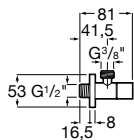

### Square

			Kg	
Rohový ventil 1/2 x 3/8	Chróm	<b>A525167900</b>	-	<b>18,76 €</b>
	Everlux titan čierna lesklá	<b>A5251679CN</b>	-	<b>21,44 €</b>