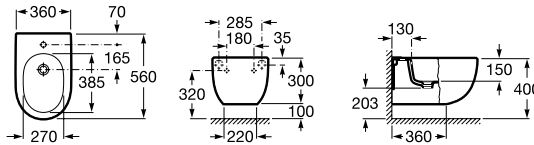

Meridian

Bidet stojaci kapotovaný Compact

		Kg	Biela	
	Bidet stojaci kapotovaný Compact, vrátane inštaláčnej súpravy	A357247000	24,00	207,17 €
	Poklop bidetu Compact – Slowclose, s nerezovými úchytmi	A8062AC00B	2,50	146,90 €
	Poklop bidetu Compact, s nerezovými úchytmi	A8062AB00B	2,40	82,43 €

Závesný bidet

		Kg	Biela	
	Závesný bidet	A357245000	24,00	226,74 €
	Poklop bidetu – Slowclose, s nerezovými úchytmi	A8062A200B	2,50	146,90 €
	Poklop bidetu s nerezovými úchytmi	A8062A000B	2,40	82,43 €

Závesný bidet Compact

		Kg	Biela	
	Závesný bidet Compact	A357246000	20,00	238,36 €

Poznámka: Nie je možné kombinovať s bidetovým poklopom.