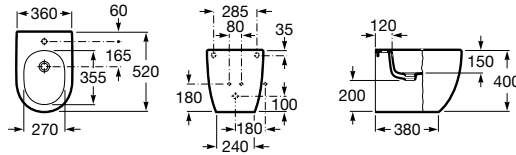

Meridian

Bidet stojaci kapotovaný Compact

		Kg	Biela	
	Bidet stojaci kapotovaný Compact, vrátane inštaláčnej súpravy	A357247000	24,00	207,17 €
	Poklop bidetu Compact – Slowclose, s nerezovými úchytmi	A8062AC00B	2,50	146,90 €
	Poklop bidetu Compact, s nerezovými úchytmi	A8062AB00B	2,40	82,43 €

Závesný bidet

		Kg	Biela	
	Závesný bidet	A357245000	24,00	226,74 €
	Poklop bidetu – Slowclose, s nerezovými úchytmi	A8062A200B	2,50	146,90 €
	Poklop bidetu s nerezovými úchytmi	A8062A000B	2,40	82,43 €

Závesný bidet Compact

		Kg	Biela	
	Závesný bidet Compact	A357246000	20,00	238,36 €

Poznámka: Nie je možné kombinovať s bidetovým poklopom.