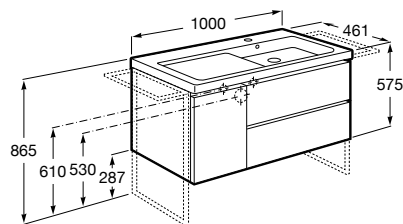

Nábytková zostava Domi

Skrinka s umývadlom

1000	•	A851548XXX	956,17 €