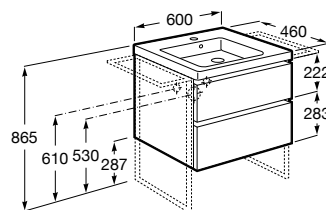

Skrinka s umývadlom

600	•	A851545XXX	602,31 €

Objednať zvlášť

Kovová konzola pre umývadlové skrinky, bez držiaku uteráka, čierna matná, 1 ks	A816830485	159,73 €
Kovová konzola pre umývadlové skrinky, s držiakom uteráka, čierna matná, 1 ks	A816831485	159,73 €

Nábytok Domi odporúčame kombinovať so zrkadlami a priemyselným dizajnom Eidos zo strany 133.