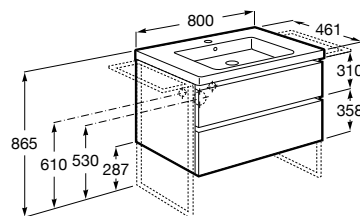

Domi

Lesklý lak:

806 Biela, lesklý lak

Matný lak:

447 Šedá arctic

Textúra dreva:

402 Dub city

434 Dekor severský jasan

Rozmery v mm

(XXX) v kóde výrobku nahradíte kódom zvolenej povrchovej úpravy:

806 Biela, lesklý lak
402 Dub City

447 Šedá arctic
434 Dekor severský jasan

Očarujúci kúpeľňový nábytok s rafinovanými tvarmi, inšpirovaný priemyselným dizajnom. V centre pozornosti sú materiály drevo a kov, ktoré ponúkajú veľa možností.

Nábytková zostava Domi

Skrinka s umývadlom

1000	•	A851548XXX	956,17 €

Skrinka s umývadlom

1000	•	A851547XXX	956,17 €

Skrinka s umývadlom

800	•	A851546XXX	684,74 €

Skrinka s umývadlom

600	•	A851545XXX	602,31 €

Objednať zvlášť

Kovová konzola pre umývadlové skrinky, bez držiaku uteráka, čierna matná, 1 ks	A816830485	159,73 €
Kovová konzola pre umývadlové skrinky, s držiakom uteráka, čierna matná, 1 ks	A816831485	159,73 €

Nábytok Domi odporúčame kombinovať so zrkadlami a priemyselným dizajnom Eidos zo strany 133.