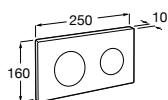

Dual lakovaná sivá **A890089002** 64,65 €