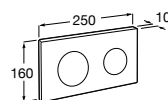

Dual hnedá matná **A89008920M** 64,65 €