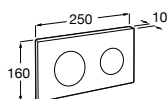

Ovládacie tlačidlá pre podomietkové moduly

Tlačidlá sú kompatibilné s podomietkovými modulmi Jíka.

PL10

Dual biela **A890089000** 37,50 €

Dual biela matná **A890089207** 64,65 €

Dual lesklý chróm **A890089001** 64,65 €