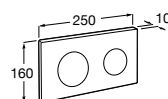

Ovládacie tlačidlá pre podomietkové moduly

Tlačidlá sú kompatibilné s podomietkovými modulmi Jíka.

PL10

Dual biela **A890089000** 37,50 €

Dual biela matná **A890089207** 64,65 €

Dual lesklý chróm **A890089001** 64,65 €