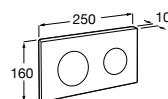

Dual čierna matná **A890089206** 64,65 €