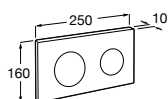

Ovládacie tlačidlá pre podomietkové moduly

Tlačidlá sú kompatibilné s podomietkovými modulmi Jíka.

PL10

Dual biela **A890089000** 37,50 €

Dual biela matná **A890089207** 64,65 €

Dual lesklý chróm **A890089001** 64,65 €