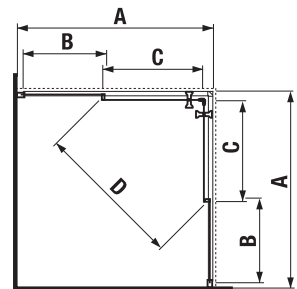

Číslo výrobku	Rozmerové možnosti (mm) do niky		Rozmer (mm) B	Rozmer (mm) C	Šírka vstupu (mm) D
	A min	A max			
H253381	780	800	218	389	429
H253382	880	900	318	389	540

šarža 668 – transparentné sklo
šarža 665 – sklo stripy

Sprchové kúty Lyra plus sú kompatibilné s vaničkami Jika Italia, Deep by Jika, Sofia, Padana.

JIKA • perla
GLASS

ľavoprávny variant

SPRCHOVÝ KÚT ŠTVORCOVÝ LYRA PLUS 4 DIELNY

Sprchový kút 800, 900 mm štvorec, biely lesklý profil, 4mm transparentné sklo alebo sklo stripy, držadlá biele.

Číslo výrobku	Rozmer (mm)	Výška (mm)	Hrúbka (mm)	Variet vyhotovenia skla	Cena
H2513810006681	800	1900	*4/5	transparentné	291,43 €
H2513820006681	900	1900	*4/5	transparentné	315,61 €
H2513810006651	800	1900	*4/5	sklo stripy	312,15 €
H2513820006651	900	1900	*4/5	sklo stripy	337,08 €

*4 mm – pevná stena
*5 mm – posuvné dvere

Číslo výrobku	Rozmerové možnosti (mm) do niky		Rozmer (mm) B	Rozmer (mm) C	Šírka vstupu (mm) D
	A min	A max			
H251381	780	800	313	402	425
H251382	880	900	363	452	495