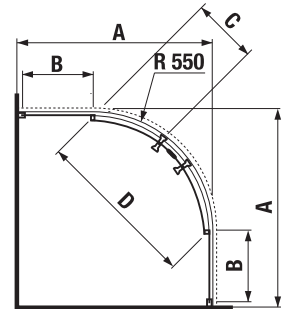

SPRCHOVÉ STENY, KÚTY, DVERE A VANIČKY /

SPRCHOVÝ KÚT ŠTVRŤKRUHOVÝ LYRA PLUS 4 DIELNY

Sprchový kút 800, 900 mm štvrtkruh, rádus 550 mm, biely lesklý profil, 4 mm transparentné sklo, držadlá biele.

Číslo výrobku	Rozmer (mm)	Výška (mm)	Hrúbka (mm)	Variet vyhotovenia skla	Cena
H2533810006681	800	1900	4	transparentné	290,56 €
H2533820006681	900	1900	4	transparentné	307,71 €
H2533810006651	800	1900	4	sklo stripy	308,55 €
H2533820006651	900	1900	4	sklo stripy	326,40 €

Číslo výrobku	Rozmerové možnosti (mm) do niky		Rozmer (mm) B	Rozmer (mm) C	Šírka vstupu (mm) D
	A min	A max			
H253381	780	800	218	389	429
H253382	880	900	318	389	540

šarža 668 – transparentné sklo
šarža 665 – sklo stripy

Číslo výrobku	Rozmer (mm)	Výška (mm)	Hrúbka (mm)	Variet vyhotovenia skla	Cena
H2513810006681	800	1900	*4/5	transparentné	291,43 €
H2513820006681	900	1900	*4/5	transparentné	315,61 €
H2513810006651	800	1900	*4/5	sklo stripy	312,15 €
H2513820006651	900	1900	*4/5	sklo stripy	337,08 €

*4 mm – pevná stena
*5 mm – posuvné dvere

Číslo výrobku	Rozmerové možnosti (mm) do niky		Rozmer (mm) B	Rozmer (mm) C	Šírka vstupu (mm) D
	A min	A max			
H251381	780	800	313	402	425
H251382	880	900	363	452	495